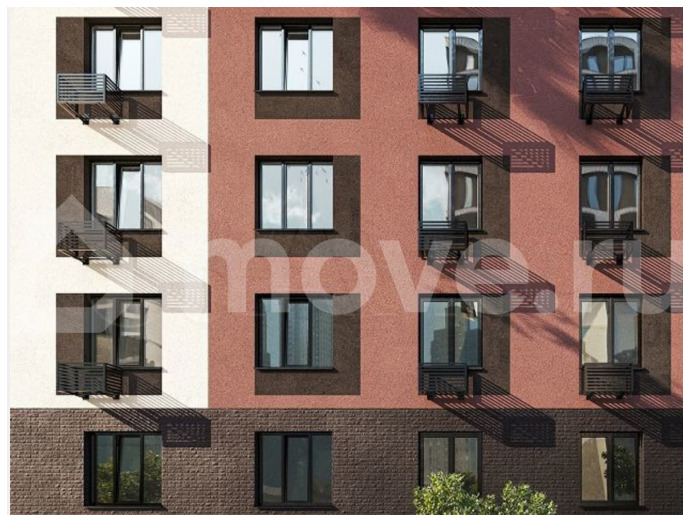

Здесь два дома разной этажности — они объединены приватным двором без машин. Вместо них зоны отдыха и детские площадки из натуральных материалов. Рядом супермаркеты с пунктами выдачи, новая школа и торговый центр «Колумб».

Европейская планировка: просторная кухня-гостиная совмещает зоны для готовки и отдыха. В детской есть ниша для шкафа: она в стене, чтобы шкаф занимал меньше места. В квартире предчистовая отделка: стены оштукатурены и выровнены по общему уровню, на полу слой цементно-песчаного раствора с дополнительным гидроизоляционным слоем в ванной.

Проведена электрика и готовы розетки с выключателями. А ещё установлены сейф-двери и счётчики с телеметрией. Для жителей дома работает приложение. Там можно оплатить счета, написать управляющей компании и позвать мастера на дом. За него не нужно платить или оформлять подписки — просто установить и зарегистрироваться. С этим поможет управляющая при получении ключей. Узнать дополнительную информацию и записаться на встречу в офисе продаж можно по номеру, указанному в объявлении.