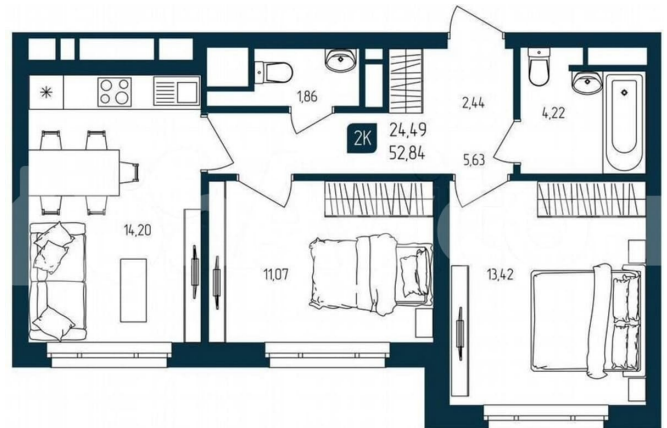

Улица

[улица Кулибина](#)

Квартира

Количество комнат

2

Общая площадь

52.8 м²

Этаж

Квартира в новостройке

да

Описание

Код предложения ID 707481. 2 комнатная квартира с улучшенной черновой отделкой в монолитно-каркасном доме. Квартира находится на 4 этаже, общая площадь 52.84

для заметок