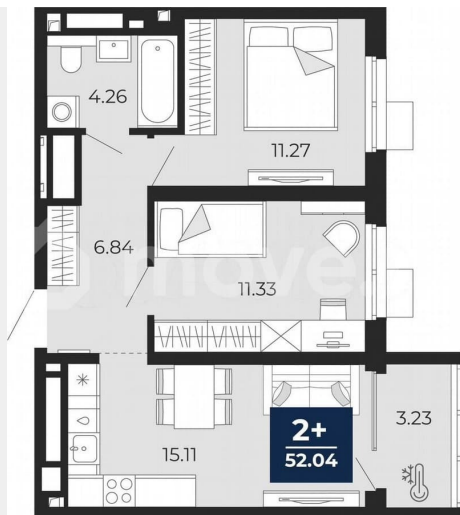

Улица

[улица Камчатская](#)

Квартира

Количество комнат

2

Общая площадь

52 м²

Этаж

Описание

2-комн. квартира в ЖК «Беринг» на 6 этаже. Общая площадь: 52.04 кв.м. Высота потолков 2.72 м. Дом монолитный, черырехподъездный, переменной этажности, от 19 до 24 этажей. Квартира находится во 2-й секции высотой 19 этажей в корпусе ГП-76.

для заметок

беринг
квартал на Камчатской

52,04 М²
2-КОМНАТНАЯ

- Сдача 4 квартал 2027
- Телеметрия, видеодомофоны, умный дом
- Широкоформатные окна

ЭНКО

Корпус	Секция	Этаж	Высота
ГП-76	2	6 из 19	2.72 м

На этаже 8 квартир. В подъезде 1 пассажирский и 1 грузовой лифт. Окончание строительства - 4 квартал 2027 года.

(AQID02556518)

беринг
квартал на Камчатской

52,04 М²
2-КОМНАТНАЯ

- Сдача 4 квартал 2027
- Телеметрия, видеодомофоны, умный дом
- Широкоформатные окна

ЭНКО

Корпус ГП-76 Секция 2 Этаж 6 из 19 Высота 2.72 м

Move.ru - вся недвижимость России