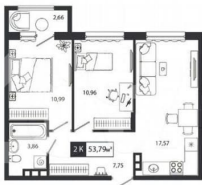

КОМПЛЕКС РАЙОН
КЛАСС КОМФОРТ ЛИПОВОГО ОЗЕРА