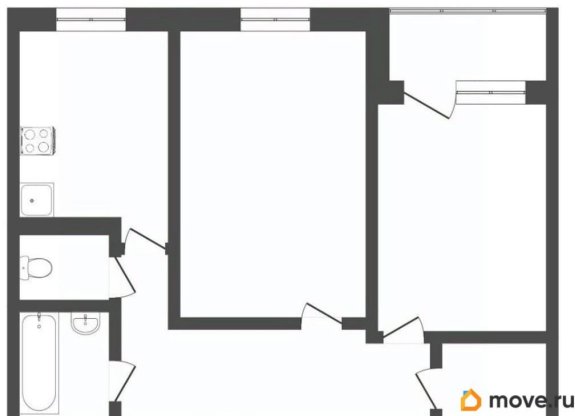

пользователя: 133224 Номер в базе: 11900329