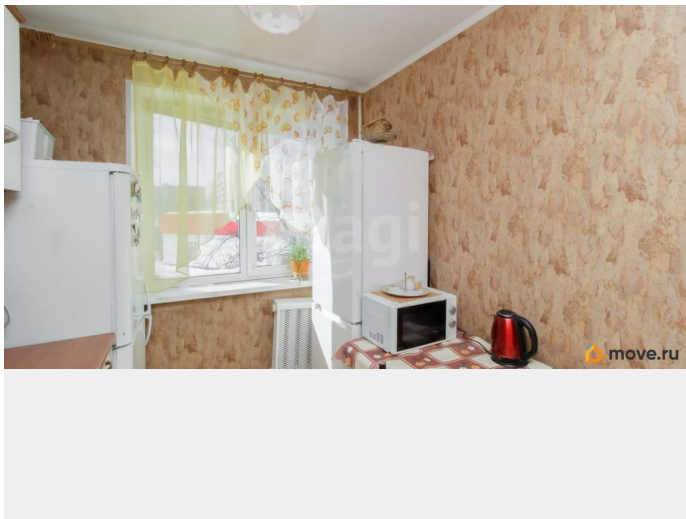

Move.ru - вся недвижимость России