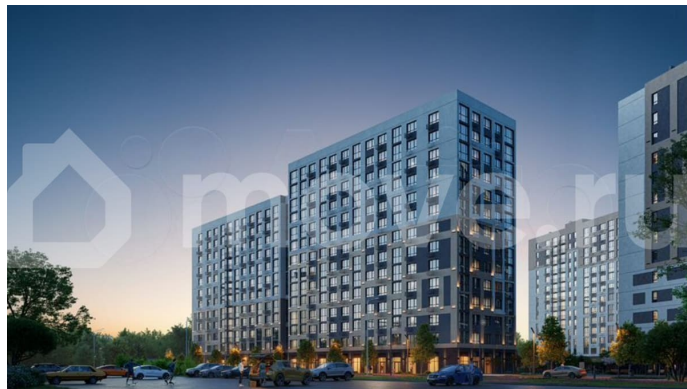

МОТЛВЫ

Клубный формат

17 минут до центра города

Свой парк у дома

Комнат

2

Площадь

54.64 м²