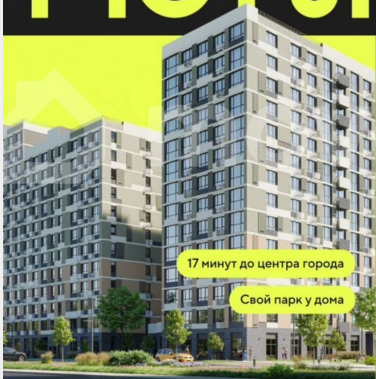

МОТЛВЫ

Клубный формат

17 минут до центра города

Свой парк у дома

Комнат

2

Площадь

54.64 м²