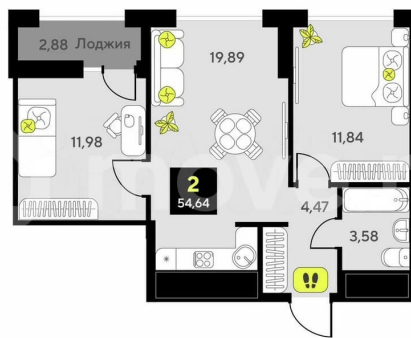

# МОТЛВЫ

Клубный формат

17 минут до центра города

Свой парк у дома

Комнат

2

Площадь

54.64 м<sup>2</sup>