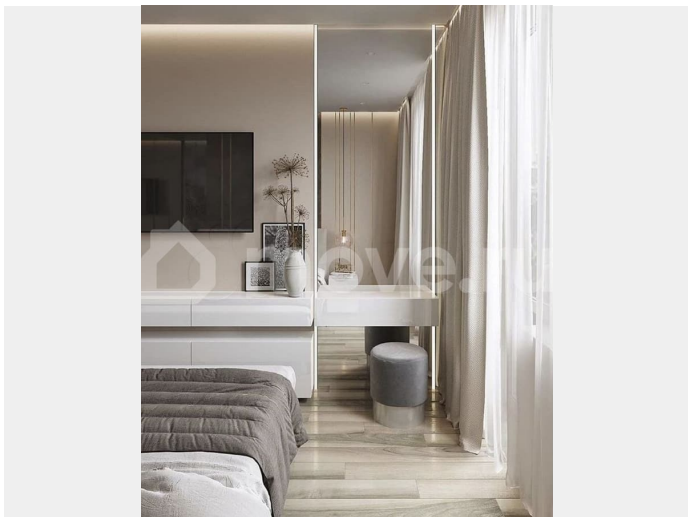

«Мириады», Тюмень! Современная кухня-гостиная с выходом на лоджию — наслаждайтесь утренним кофе с панорамным видом. Две отдельные комнаты обеспечивают личное пространство для всех жильцов. Раздельный санузел гарантирует максимальный комфорт, просторная прихожая с нишей для шкафа-купе полностью решает вопрос хранения без лишних метров. Предчистовая отделка White Box: выровненные стены/полы под финиш, стальная дверь, широкоформатные окна, телеметрия. Монолитно-каркасная технология из железобетона и газобетонных блоков гарантирует тепло- и звукоизоляцию. Вентилируемые фасады из клинкера и композита. Высота потолков 2,7 м. ЖК «Мириады» от ГК «ЭНКО» — это город широких горизонтов в микрорайонах Патрушево, Энтузиастов, Мыс, Заречный 5 и Тюменская слобода. Проект объединяет 13 кварталов с башнями до 24–25 этажей, обеспечивая панорамные виды на Тюмень круглосуточно. Закрытая территория без машин: дворы с игровыми зонами, скверами, перголами, пешеходными маршрутами и озеленением. Камеры 24/7, охрана с FaceID и домофонами, закрытая велопарковка. Лифты КМЗ (1–2 пассажирских + 1–2 грузовых на подъезд, до паркинга). Многоуровневая парковка: подземная, наземные до 7 этажей с теплыми боксами. Рядом «Магнит», школы, детсады, поликлиники — кварталы самодостаточны.