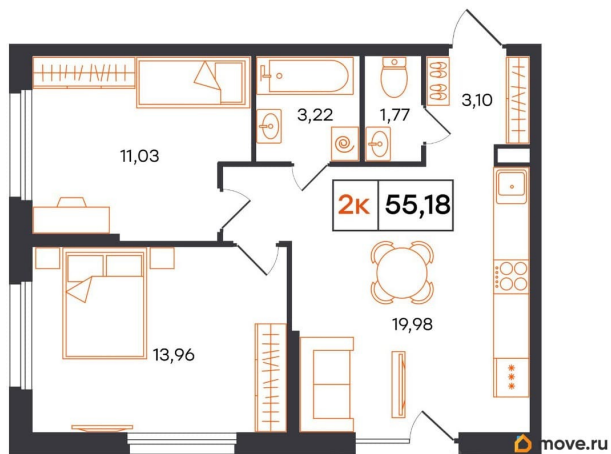

Улица

[улица Полевая](#)

для заметок

Квартира

Количество комнат

2

Высота потолков

2.66 м

Общая площадь

55.18 м²

Этаж

14/24

Детали объекта

Тип сделки

Продам

Раздел

[Квартиры](#)

Квартира в новостройке

да

Год сдачи

4 квартал 2026 г.

лифт

Описание

Продаётся 2-комнатная квартира в строящемся доме (Корпус 4А (Полевая, д. 117, корпус 12)), срок сдачи: IV-кв. 2026, общей площадью 55.18 кв.м., на 14 этаже. Новый жилой комплекс «Фатера» от Специализированного застройщика «Рубин» расположен по адресу: г. Тюмень, по ул. Полевая.