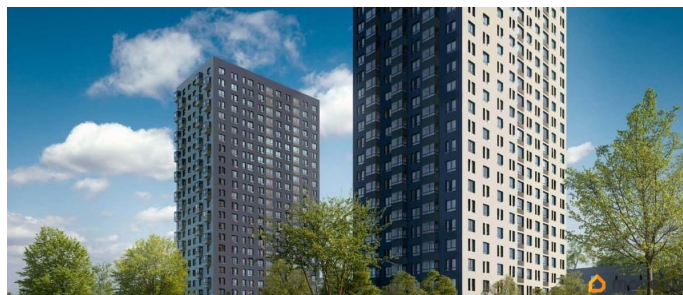

[Квартиры](#)

Квартира в новостройке

да

Год сдачи

4 квартал 2026 г.

лифт

Описание

Продаётся 2-комнатная квартира в строящемся доме (Корпус 4А (Полевая, д. 117, корпус 12)), срок сдачи: IV-кв. 2026, общей площадью 55.18 кв.м., на 14 этаже. Новый жилой комплекс «Фатера» от Специализированного застройщика «Рубин» расположен по адресу: г. Тюмень, по ул. Полевая.