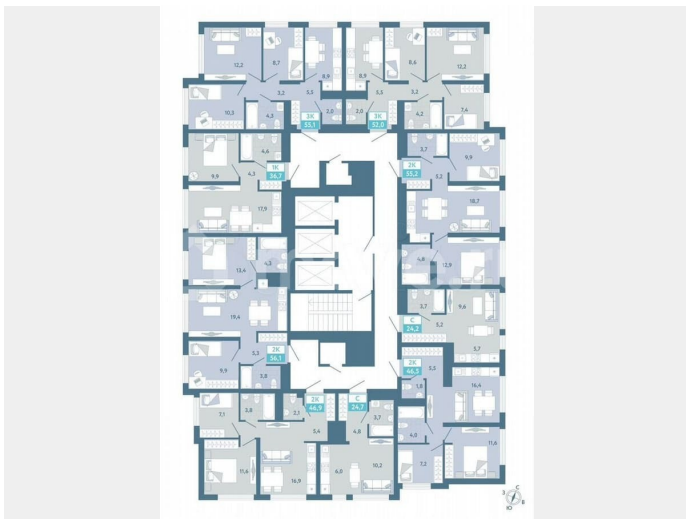

### Квартира

Количество комнат

2

Общая площадь

55.2 м<sup>2</sup>

Этаж

19/25

### Описание

Продаётся квартира площадью 55.2 м2 в жилом комплексе «Айрис». Квартира находится на 19 этаже, жилая площадь квартиры 22.8 м2, площадь просторной кухни

для заметок

— 18.7 м2. Среди особенностей планировки — изолированные комнаты с окнами на одну сторону, 1 совмещённый санузел. Срок сдачи — III кв. 2027 Жилой комплекс «Айрис» — это: - фиджитал-квартал в Тюмени - дома высотой от 7 до 25 этажей - квартиры с системой «Умный дом» - цифровые технологии как элемент благоустройства Окружение В нескольких минутах ходьбы от дома — парк «Комарово» с волейбольной площадкой, открытым кинотеатром, зонами для барбекю и катком. Неподалеку от Айрис находится центр иппотерапии, где можно покататься на лошадях и взять уроки верховой езды. На территории Айрис появится собственный парк с прогулочными аллеями.

выполнена стяжка пола. Паркинг На территории — два многоуровневых наземных паркинга. Один из них примыкает к домам — из него можно напрямую пройти в парадные. Планировки Планировки квартала — от компактной студии до сити-хауса с собственным палисадником — соответствуют любым жизненным сценариям. Можно выбрать квартиры с террасами и готовыми дизайнерскими интерьерами.