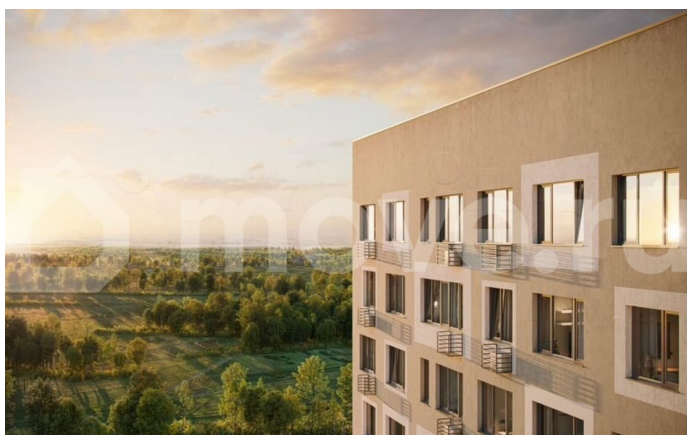

### Описание

Продаётся квартира площадью 55.2 м2 в жилом комплексе «Айрис». Квартира находится на 19 этаже, жилая площадь квартиры 22.8 м2, площадь просторной кухни

для заметок

— 18.7 м2. Среди особенностей планировки — изолированные комнаты с окнами на одну сторону, 1 совмещённый санузел. Срок сдачи — III кв. 2027 Жилой комплекс «Айрис» — это: - фиджитал-квартал в Тюмени - дома высотой от 7 до 25 этажей - квартиры с системой «Умный дом» - цифровые технологии как элемент благоустройства Окружение В нескольких минутах ходьбы от дома — парк «Комарово» с волейбольной площадкой, открытым кинотеатром, зонами для барбекю и катком. Неподалеку от Айрис находится центр иппотерапии, где можно покататься на лошадях и взять уроки верховой езды. На территории Айрис появится собственный парк с прогулочными аллеями.

выполнена стяжка пола. Паркинг На территории — два многоуровневых наземных паркинга. Один из них примыкает к домам — из него можно напрямую пройти в парадные. Планировки Планировки квартала — от компактной студии до сити-хауса с собственным палисадником — соответствуют любым жизненным сценариям. Можно выбрать квартиры с террасами и готовыми дизайнерскими интерьерами.