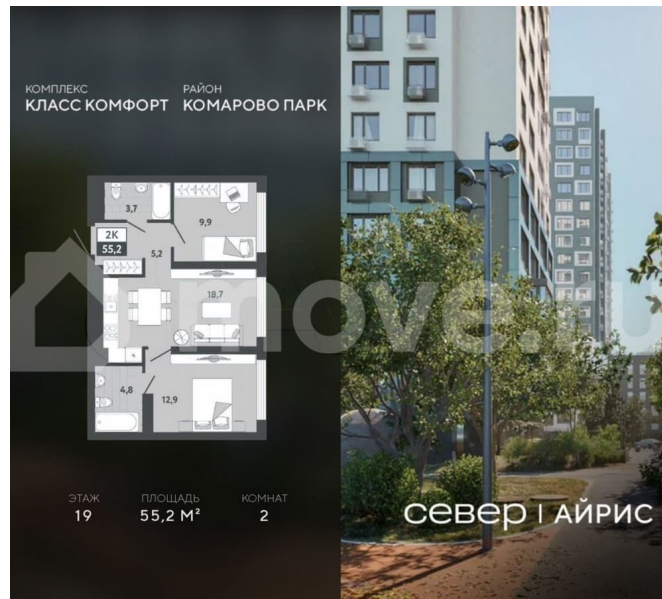

### Квартира

Количество комнат

2

Общая площадь

55.2 м<sup>2</sup>

Этаж

19/25

### Описание

Продаётся квартира площадью 55.2 м2 в жилом комплексе «Айрис». Квартира находится на 19 этаже, жилая площадь квартиры 22.8 м2, площадь просторной кухни

для заметок

— 18.7 м2. Среди особенностей планировки — изолированные комнаты с окнами на одну сторону, 1 совмещённый санузел. Срок сдачи — III кв. 2027 Жилой комплекс «Айрис» — это: - фиджитал-квартал в Тюмени - дома высотой от 7 до 25 этажей - квартиры с системой «Умный дом» - цифровые технологии как элемент благоустройства Окружение В нескольких минутах ходьбы от дома — парк «Комарово» с волейбольной площадкой, открытым кинотеатром, зонами для барбекю и катком. Неподалеку от Айрис находится центр иппотерапии, где можно покататься на лошадях и взять уроки верховой езды. На территории Айрис появится собственный парк с прогулочными аллеями.