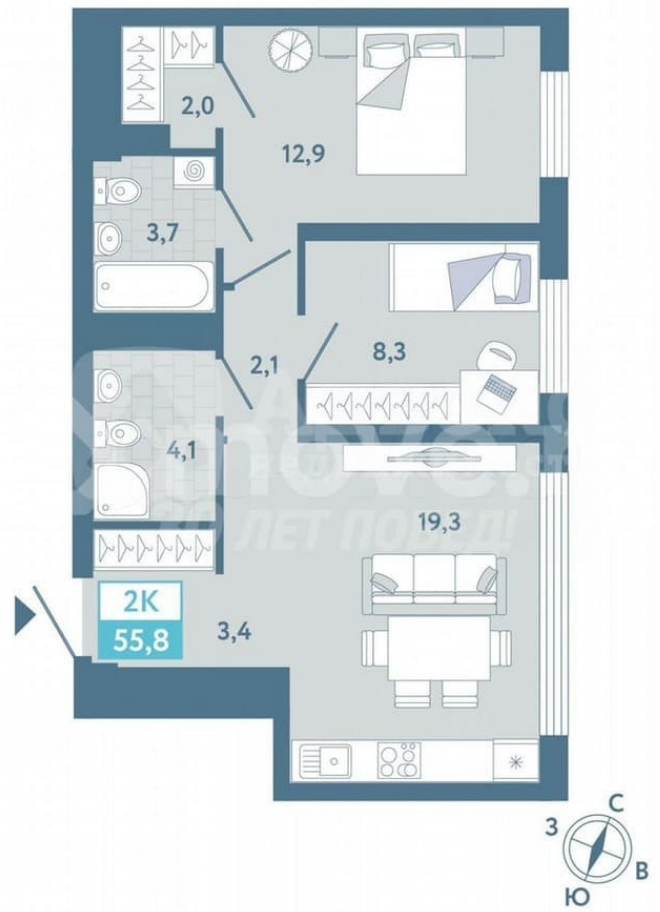

Мари-Луиза, Риелтор

89251234567

Создано: 03.04.2026 в 22:50

Обновлено: 09.04.2026 в 22:46

**Тюменская область, Тюмень, ул. Зелёная,
1791**

8 768 120 ₺

Тюменская область, Тюмень, ул. Зелёная, 1791

Улица

[улица Зелёная](#)

Квартира

Количество комнат

2

Общая площадь

55.8 м²

Этаж

6/19

Детали объекта

Тип сделки

Продам

Раздел

[Квартиры](#)

Ремонт

с отделкой

Квартира в новостройке

да

Описание

Жилой комплекс Айрис — это: - фиджитал-квартал в Тюмени - дома высотой от 7 до 25 этажей - квартиры с системой Умный дом - цифровые технологии как элемент

для заметок