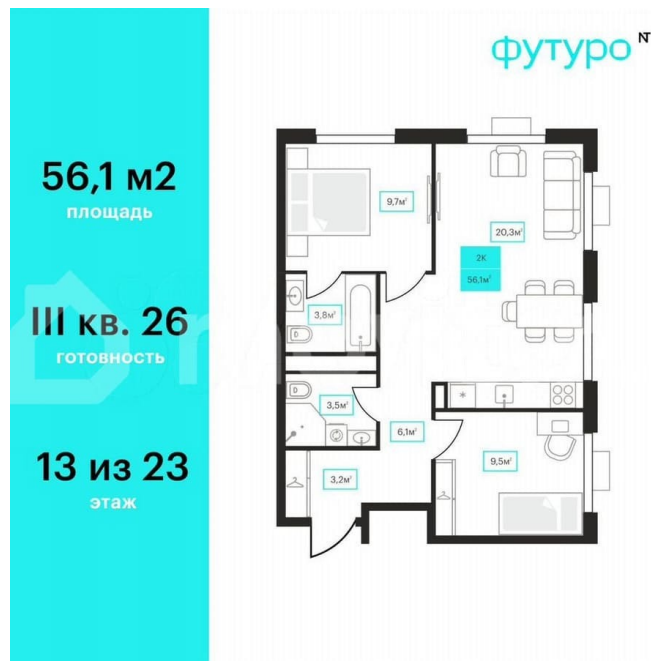

Червишевский тракт

для заметок

Квартира

Количество комнат

2

Общая площадь

56.1 м²

Этаж

Квартира в новостройке

да

Описание

Жилой комплекс Футуро расположен на пересечении улиц Червишевский тракт и Ставропольской. Это две высотные башни в 23 и 14 этажей. Проект предполагает не только жилую застройку, но и зону стрит-

торговли, а также обновление городского сквера рядом с домами.

футуро №

56,1 м2
площадь

III кв. 26
готовность

13 из 23
этаж