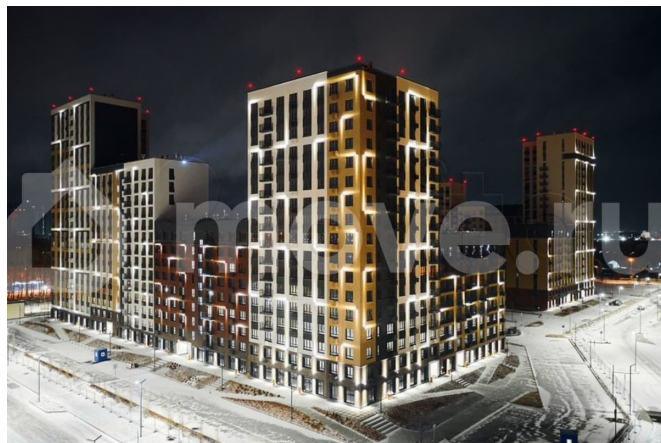

Квартира в новостройке

да

Описание

2-комн. квартира от застройщика с предчистовой отделкой в ЖК «Беринг» на 22 этаже. Общая площадь: 56.36 кв.м. Высота потолков 2.72 м. Дом монолитный,

для заметок

черырёхподъездный, переменной этажности, от 19 до 24 этажей. Квартира находится в 1-й секции высотой 23 этажа в корпусе ГП-76. На этаже 7 квартир. В подъезде 2 пассажирских и 1 грузовой лифт. Окончание строительства - 4 квартал 2027 года. Оформление сделки по договору долевого участия. Подобно знаменитому исследователю, мы чувствуем себя первооткрывателями этой локации.

Хотим показать новую суть места, сформировать для вас жизненный опыт, которого ещё не было. Беринг — район зелёного цвета. Беринг — район, который откроется вам с другой стороны. Впечатлит новым уровнем комфорта и качеством жизни. Беринг — открытие на карте города. Первый квартал расположен в районе Тура, в границах улиц: Камчатская - Западносибирская - Энтузиастов. Вокруг уже есть всё для того, чтобы ежедневная рутина была лишь частью жизни и не доставляла дискомфорта. Школы и детские сады, магазины и аптеки, поликлиника, места для семейного отдыха, пеших и велопрогулок, и даже рыбалки. Масштабное озеленение дворов — визитная карточка ЭНКО и ваш оазис спокойствия, чтобы отвлечься от повседневности. Раскидистые деревья, кустарники, травы и цветы — осталось остановиться, вдохнуть и расслабиться, глядя на эту природную красоту. Стилистика подъездов продолжает концепцию Беринга, вдохновлённого Камчаткой: сдержанный, но при этом впечатляющий дизайн соседствует с удобством и функциональностью.

(AQID02547519)

БЕРИНГ
квартал на Коминтернской

56,36 М²
2-КОМНАТНАЯ

- Сдача 4 квартал 2027
- Предчистовая отделка
- Широкоформатные окна
- Телевизоры, видеодомофоны, учяный дом

ЭНКО

Корпус Секция Этаж Высота
ГП-76 1 22 ИЗ 23 2.72 М