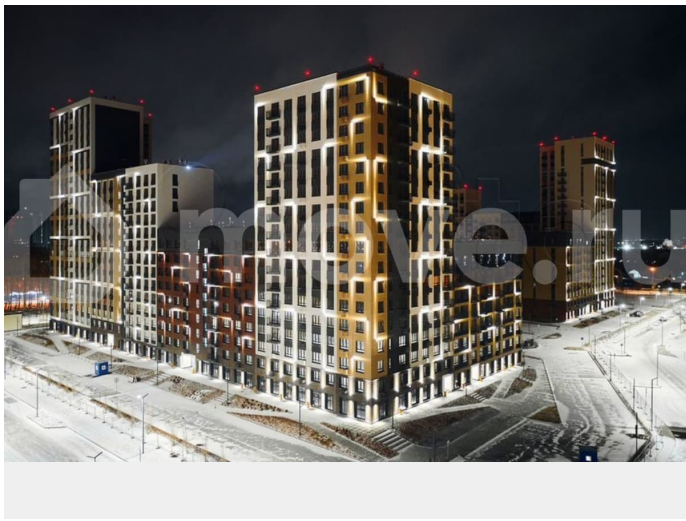

Квартира в новостройке

да

Описание

2-комн. квартира от застройщика с предчистовой отделкой в ЖК «Беринг» на 22 этаже. Общая площадь: 56.36 кв.м. Высота потолков 2.72 м. Дом монолитный,

для заметок

черырёхподъездный, переменной этажности, от 19 до 24 этажей. Квартира находится в 1-й секции высотой 23 этажа в корпусе ГП-76. На этаже 7 квартир. В подъезде 2 пассажирских и 1 грузовой лифт. Окончание строительства - 4 квартал 2027 года. Оформление сделки по договору долевого участия. Подобно знаменитому исследователю, мы чувствуем себя первооткрывателями этой локации.

Хотим показать новую суть места, сформировать для вас жизненный опыт, которого ещё не было. Беринг — район зелёного цвета. Беринг — район, который откроется вам с другой стороны. Впечатлит новым уровнем комфорта и качеством жизни. Беринг — открытие на карте города. Первый квартал расположен в районе Тура, в границах улиц: Камчатская - Западносибирская - Энтузиастов. Вокруг уже есть всё для того, чтобы ежедневная рутина была лишь частью жизни и не доставляла дискомфорта. Школы и детские сады, магазины и аптеки, поликлиника, места для семейного отдыха, пеших и велопрогулок, и даже рыбалки. Масштабное озеленение дворов — визитная карточка ЭНКО и ваш оазис спокойствия, чтобы отвлечься от повседневности. Раскидистые деревья, кустарники, травы и цветы — осталось остановиться, вдохнуть и расслабиться, глядя на эту природную красоту. Стилистика подъездов продолжает концепцию Беринга, вдохновлённого Камчаткой: сдержанный, но при этом впечатляющий дизайн соседствует с удобством и функциональностью.

(AQID02547519)

БЕРИНГ
квартал на Коминтернской

56,36 М²
2-КОМНАТНАЯ

- Сдача 4 квартал 2027
- Предчистовая отделка
- Широкоформатные окна
- Телевизоры, видеодомофоны, учяный дом

ЭНКО

Корпус Секция Этаж Высота
ГП-76 1 22 ИЗ 23 2.72 М