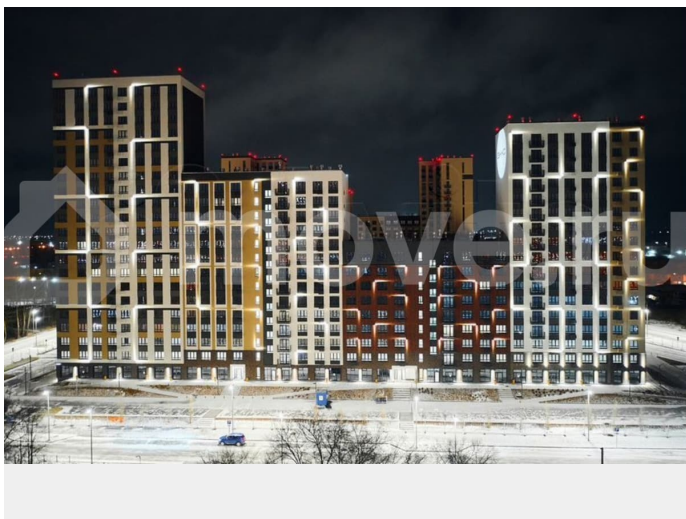

Квартира в новостройке

да

Описание

2-комн. квартира от застройщика с предчистовой отделкой в ЖК «Беринг» на 22 этаже. Общая площадь: 56.36 кв.м. Высота потолков 2.72 м. Дом монолитный,

для заметок

черырёхподъездный, переменной этажности, от 19 до 24 этажей. Квартира находится в 1-й секции высотой 23 этажа в корпусе ГП-76. На этаже 7 квартир. В подъезде 2 пассажирских и 1 грузовой лифт. Окончание строительства - 4 квартал 2027 года. Оформление сделки по договору долевого участия. Подобно знаменитому исследователю, мы чувствуем себя первооткрывателями этой локации.

Хотим показать новую суть места, сформировать для вас жизненный опыт, которого ещё не было. Беринг — район зелёного цвета. Беринг — район, который откроется вам с другой стороны. Впечатлит новым уровнем комфорта и качеством жизни. Беринг — открытие на карте города. Первый квартал расположен в районе Тура, в границах улиц: Камчатская - Западносибирская - Энтузиастов. Вокруг уже есть всё для того, чтобы ежедневная рутина была лишь частью жизни и не доставляла дискомфорта. Школы и детские сады, магазины и аптеки, поликлиника, места для семейного отдыха, пеших и велопрогулок, и даже рыбалки. Масштабное озеленение дворов — визитная карточка ЭНКО и ваш оазис спокойствия, чтобы отвлечься от повседневности. Раскидистые деревья, кустарники, травы и цветы — осталось остановиться, вдохнуть и расслабиться, глядя на эту природную красоту. Стилистика подъездов продолжает концепцию Беринга, вдохновлённого Камчаткой: сдержанный, но при этом впечатляющий дизайн соседствует с удобством и функциональностью.

(AQID02547519)

БЕРИНГ
квартал на Коминтернской

56,36 М²
2-КОМНАТНАЯ

- Сдача 4 квартал 2027
- Предчистовая отделка
- Широкоформатные окна
- Телевизоры, видеодомофоны, учяный дом

ЭНКО

Корпус Секция Этаж Высота
ГП-76 1 22 ИЗ 23 2.72 М