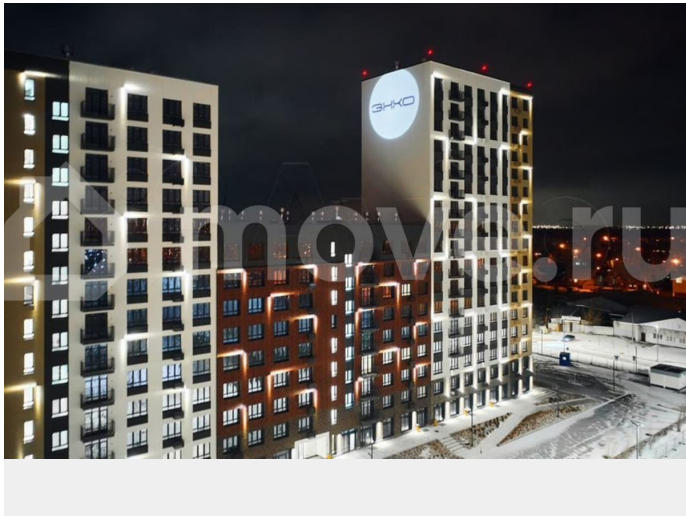

БЕРИНГ
квартал на Коминтернской

56,36 М²
2-КОМНАТНАЯ

- Сдача 4 квартал 2027
- Предчистовая отделка
- Широкоформатные окна
- Телевизионные выходы, учный дом

ЭНКО

Корпус Секция Этаж Высота
ГП-76 1 22 ИЗ 23 2.72 М