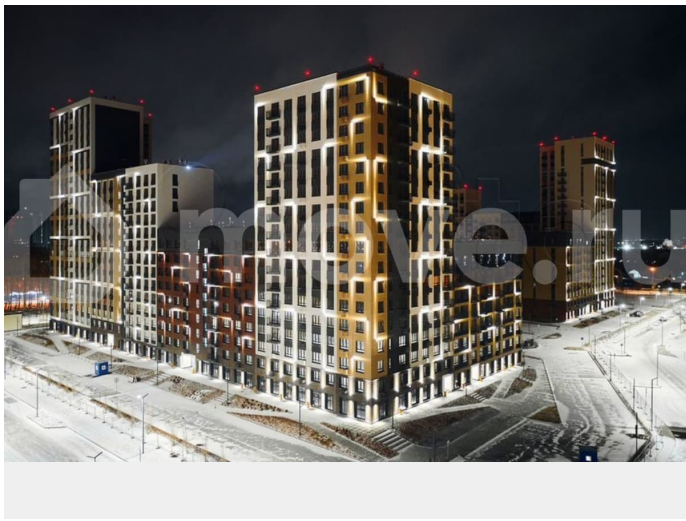

### Описание

2-комн. квартира от застройщика с предчистовой отделкой в ЖК «Беринг» на 22 этаже. Общая площадь: 56.36 кв.м. Высота потолков 2.72 м. Дом монолитный,

черырёхподъездный, переменной этажности, от 19 до 24 этажей. Квартира находится в 1-й секции высотой 23 этажа в корпусе ГП-76. На этаже 7 квартир. В подъезде 2 пассажирских и 1 грузовой лифт. Окончание строительства - 4 квартал 2027 года. Оформление сделки по договору долевого участия. Подобно знаменитому исследователю, мы чувствуем себя первооткрывателями этой локации.

Хотим показать новую суть места, сформировать для вас жизненный опыт, которого ещё не было. Беринг — район зелёного цвета. Беринг — район, который откроется вам с другой стороны. Впечатлит новым уровнем комфорта и качеством жизни. Беринг — открытие на карте города. Первый квартал расположен в районе Тура, в границах улиц: Камчатская - Западносибирская - Энтузиастов. Вокруг уже есть всё для того, чтобы ежедневная рутина была лишь частью жизни и не доставляла дискомфорта. Школы и детские сады, магазины и аптеки, поликлиника, места для семейного отдыха, пеших и велопрогулок, и даже рыбалки. Масштабное озеленение дворов — визитная карточка ЭНКО и ваш оазис спокойствия, чтобы отвлечься от повседневности. Раскидистые деревья, кустарники, травы и цветы — осталось остановиться, вдохнуть и расслабиться, глядя на эту природную красоту. Стилистика подъездов продолжает концепцию Беринга, вдохновлённого Камчаткой: сдержанный, но при этом впечатляющий дизайн соседствует с удобством и функциональностью.

(AQID02547519)

**БЕРИНГ**  
квартал на Коминтернской

**56,36 М<sup>2</sup>**  
2-КОМНАТНАЯ

- Сдача 4 квартал 2027
- Предчистовая отделка
- Широкоформатные окна
- Телевизионные выходы, учный дом

**ЭНКО**

Корпус Секция Этаж Высота  
ГП-76 1 22 ИЗ 23 2.72 М