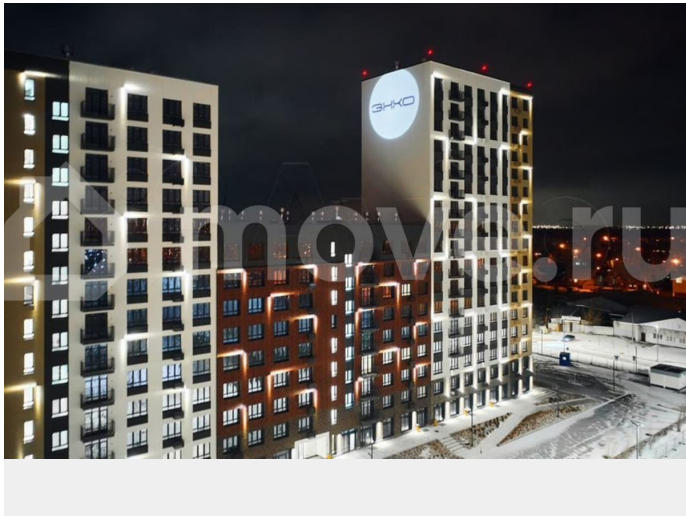

Квартира в новостройке

да

Описание

2-комн. квартира от застройщика с предчистовой отделкой в ЖК «Беринг» на 22 этаже. Общая площадь: 56.36 кв.м. Высота потолков 2.72 м. Дом монолитный,

для заметок

черырёхподъездный, переменной этажности, от 19 до 24 этажей. Квартира находится в 1-й секции высотой 23 этажа в корпусе ГП-76. На этаже 7 квартир. В подъезде 2 пассажирских и 1 грузовой лифт. Окончание строительства - 4 квартал 2027 года. Оформление сделки по договору долевого участия. Подобно знаменитому исследователю, мы чувствуем себя первооткрывателями этой локации.

Хотим показать новую суть места, сформировать для вас жизненный опыт, которого ещё не было. Беринг — район зелёного цвета. Беринг — район, который откроется вам с другой стороны. Впечатлит новым уровнем комфорта и качеством жизни. Беринг — открытие на карте города. Первый квартал расположен в районе Тура, в границах улиц: Камчатская - Западносибирская - Энтузиастов. Вокруг уже есть всё для того, чтобы ежедневная рутина была лишь частью жизни и не доставляла дискомфорта. Школы и детские сады, магазины и аптеки, поликлиника, места для семейного отдыха, пеших и велопрогулок, и даже рыбалки. Масштабное озеленение дворов — визитная карточка ЭНКО и ваш оазис спокойствия, чтобы отвлечься от повседневности. Раскидистые деревья, кустарники, травы и цветы — осталось остановиться, вдохнуть и расслабиться, глядя на эту природную красоту. Стилистика подъездов продолжает концепцию Беринга, вдохновлённого Камчаткой: сдержанный, но при этом впечатляющий дизайн соседствует с удобством и функциональностью.

(AQID02547519)

БЕРИНГ
квартал на Коминтернской

56,36 М²
2-КОМНАТНАЯ

- Сдача 4 квартал 2027
- Предчистовая отделка
- Широкоформатные окна
- Телевизоры, видеодомофоны, учяный дом

ЭНКО

Корпус Секция Этаж Высота
ГП-76 1 22 ИЗ 23 2.72 М