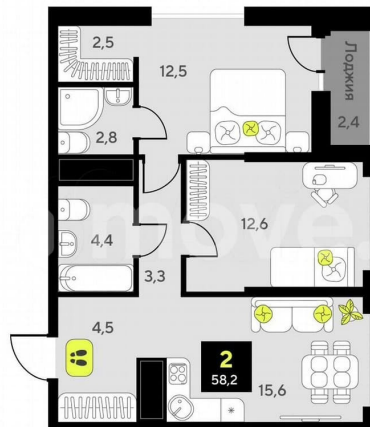

## Квартира

Количество комнат

2

Общая площадь

58.2 м<sup>2</sup>

Этаж

12/14

# МОТЛВЫ

Клубный формат

17 минут до центра города

Свой парк у дома

Комнат

2

Площадь

58,2 м<sup>2</sup>