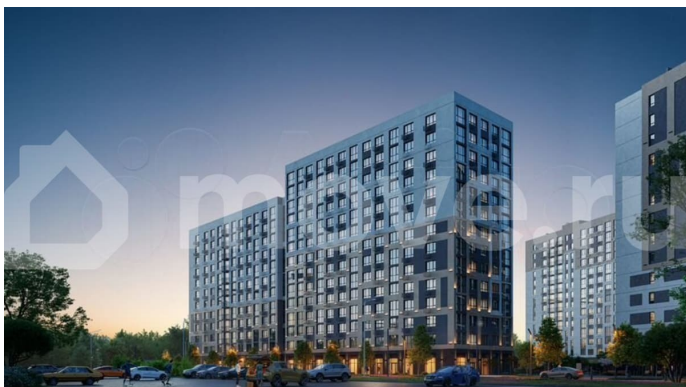

## Описание

Продаётся 2-комнатная квартира на 12 этаже в ЖК «Мотивы». Квартал расположен на Московском тракте — всего в 5 минутах от Плехановского бора. Рядом ТРЦ «Колумб» с кинотеатром, боулингом и ресторанами, новые дорожные развязки, а в 2026 году

начнётся строительство школы на 1201 место. Свой парк под окнами Всего в нескольких шагах от дома расположен благоустроенный парк с площадками для командных видов спорта, детскими комплексами, уютной подсветкой и благоустроенными прогулочными аллеями. Всё, чтобы отдыхать активно и с удовольствием. Торговая галерея На первом этаже каждого дома предусмотрена коммерческая галерея. В проекте уже открыты супермаркеты, аптеки, пункты выдачи товаров. Список продолжает пополняться, чтобы от шоппинга вас отделала только поездка на лифте.

# МОТЛВЫ

Клубный формат

17 минут до центра города

Свой парк у дома

Комнат

2

Площадь

58,2 м<sup>2</sup>