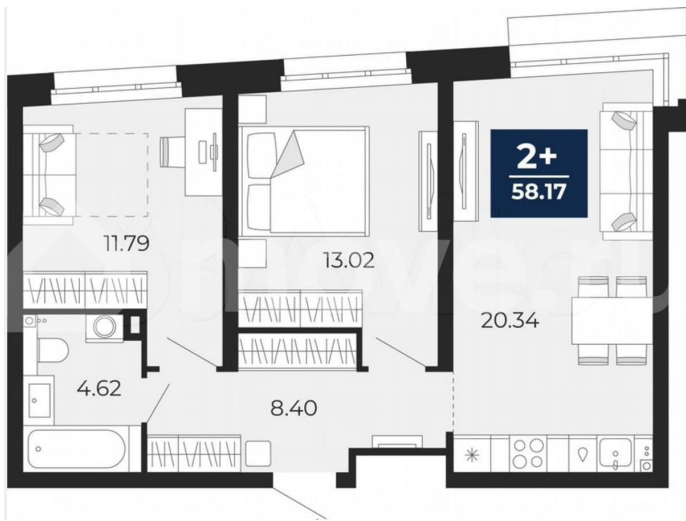

Улица

[улица Арктическая](#)

Квартира

Количество комнат

2

Общая площадь

58.2 м²

Этаж

прео
город в слободе

58,17 м²
2-комнатная

- Сдача 4 квартал 2026
- Лимитен квартира
- Семейный санузел
- Предчистовая отделка

Корпус	Секция	Этаж	Высота
211	1	2 из 21	2,7 м

Move.ru - вся недвижимость России