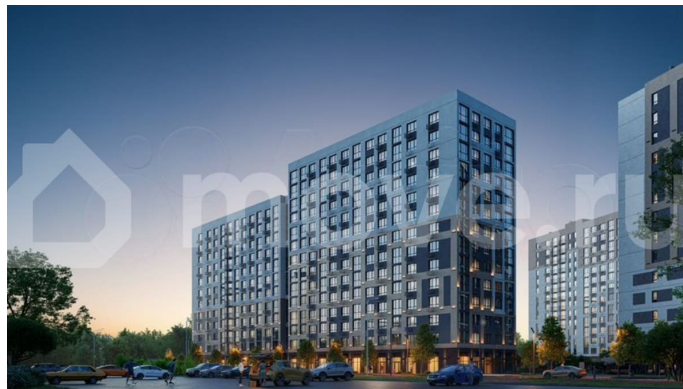

МОТИВЫ

Клубный формат

17 минут до центра города
Свой парк у дома

Комнат 2   Площадь 58.2 м²