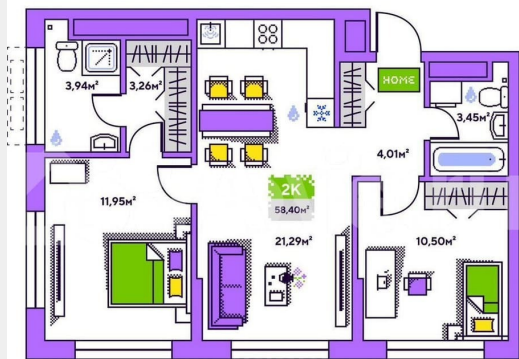

Улица

[улица Полевая](#)

Квартира

Количество комнат

2

Общая площадь

58.4 м²

Этаж

Квартира в новостройке

да

Описание

19-этажная архитектурная доминанта с эффектом паруса и камерная секция: французские балконы, сити-хаусы на 1-м этаже, 9 этажей в доме. Уступчатая

для заметок

структура формирует динамичный силуэт — новый акцент ул. Полевая. Металлические балконы создают градиент от тёмного к светлому, большие окна — панорамные виды на город.