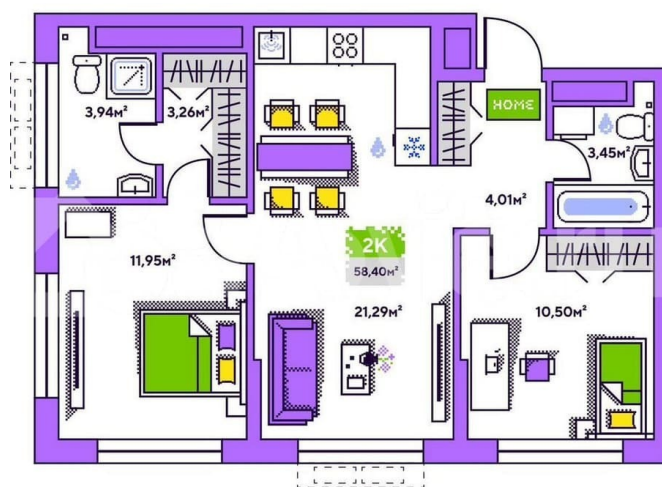

Улица

[улица Полевая](#)

Квартира

Количество комнат

2

Общая площадь

58.4 м²

Этаж

Квартира в новостройке

да

Описание

19-этажная архитектурная доминанта с эффектом паруса и камерная секция: французские балконы, сити-хаусы на 1-м этаже, 9 этажей в доме. Уступчатая

для заметок

структура формирует динамичный силуэт — новый акцент ул. Полевая. Металлические балконы создают градиент от тёмного к светлому, большие окна — панорамные виды на город.