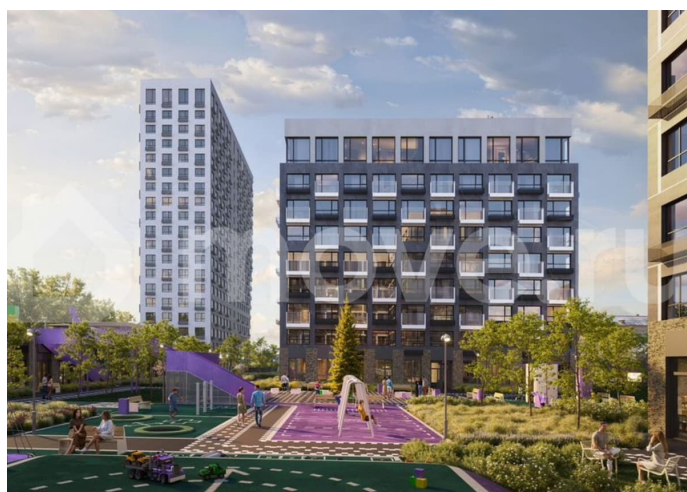

Квартира в новостройке

да

Описание

19-этажная архитектурная доминанта с эффектом паруса и камерная секция: французские балконы, сити-хаусы на 1-м этаже, 9 этажей в доме. Уступчатая

для заметок

структура формирует динамичный силуэт — новый акцент ул. Полевая. Металлические балконы создают градиент от тёмного к светлому, большие окна — панорамные виды на город.