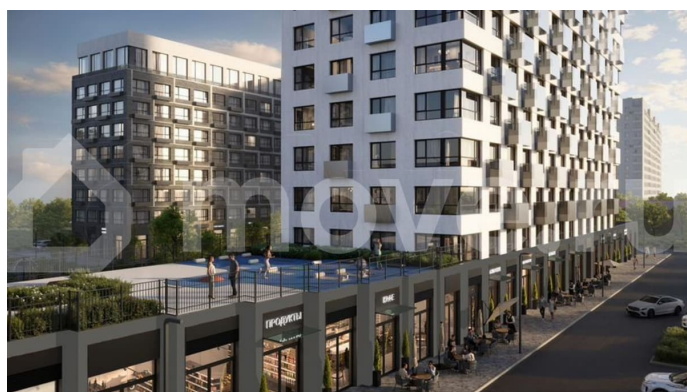

Квартира в новостройке

да

Описание

19-этажная архитектурная доминанта с эффектом паруса и камерная секция: французские балконы, сити-хаусы на 1-м этаже, 9 этажей в доме. Уступчатая

для заметок

структура формирует динамичный силуэт — новый акцент ул. Полевая. Металлические балконы создают градиент от тёмного к светлому, большие окна — панорамные виды на город.