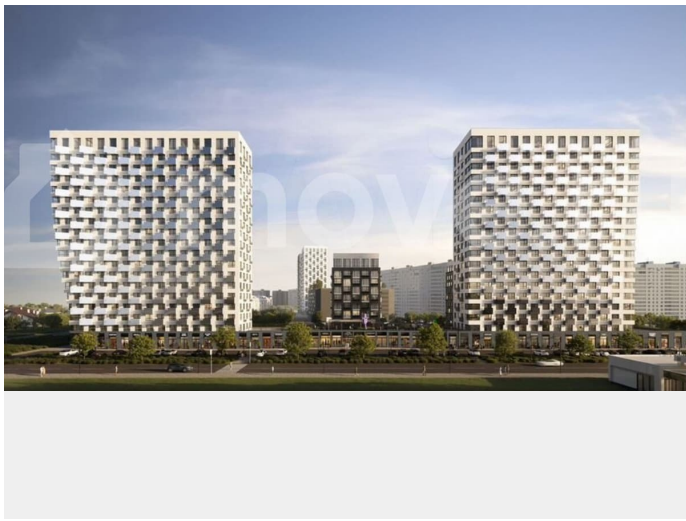

Квартира в новостройке

да

Описание

19-этажная архитектурная доминанта с эффектом паруса и камерная секция: французские балконы, сити-хаусы на 1-м этаже, 9 этажей в доме. Уступчатая

для заметок

структура формирует динамичный силуэт — новый акцент ул. Полевая. Металлические балконы создают градиент от тёмного к светлому, большие окна — панорамные виды на город.