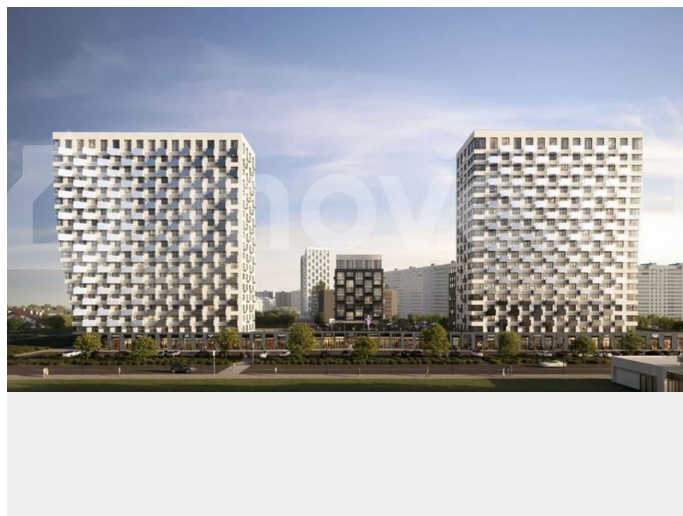

без отделки

Квартира в новостройке

да

Описание

19-этажная архитектурная доминанта с эффектом паруса и камерная секция: французские балконы, сити-хаусы на 1-м этаже, 9 этажей в доме. Уступчатая

структура формирует динамичный силуэт —
новый акцент ул. Полевая. Металлические
балконы создают градиент от тёмного к
светлому, большие окна — панорамные виды
на город.