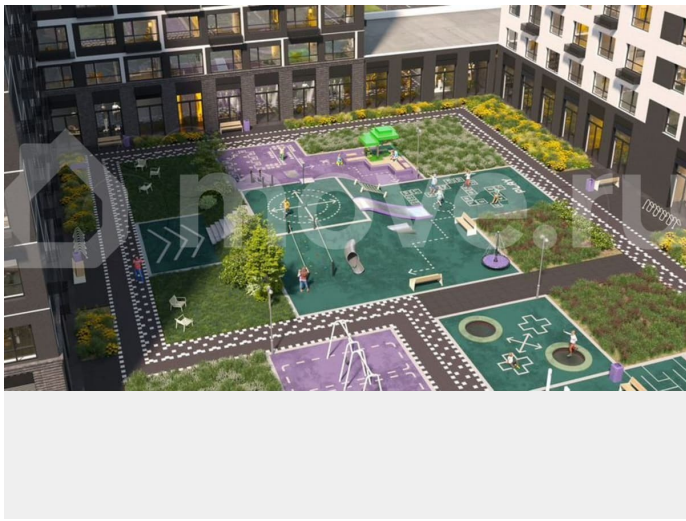

без отделки

Квартира в новостройке

да

Описание

19-этажная архитектурная доминанта с эффектом паруса и камерная секция: французские балконы, сити-хаусы на 1-м этаже, 9 этажей в доме. Уступчатая

структура формирует динамичный силуэт —
новый акцент ул. Полевая. Металлические
балконы создают градиент от тёмного к
светлому, большие окна — панорамные виды
на город.