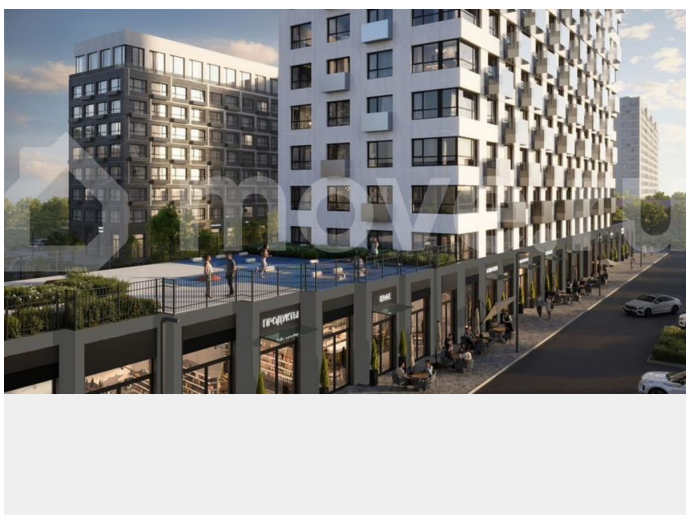

без отделки

Квартира в новостройке

да

Описание

19-этажная архитектурная доминанта с эффектом паруса и камерная секция: французские балконы, сити-хаусы на 1-м этаже, 9 этажей в доме. Уступчатая

структура формирует динамичный силуэт —
новый акцент ул. Полевая. Металлические
балконы создают градиент от тёмного к
светлому, большие окна — панорамные виды
на город.