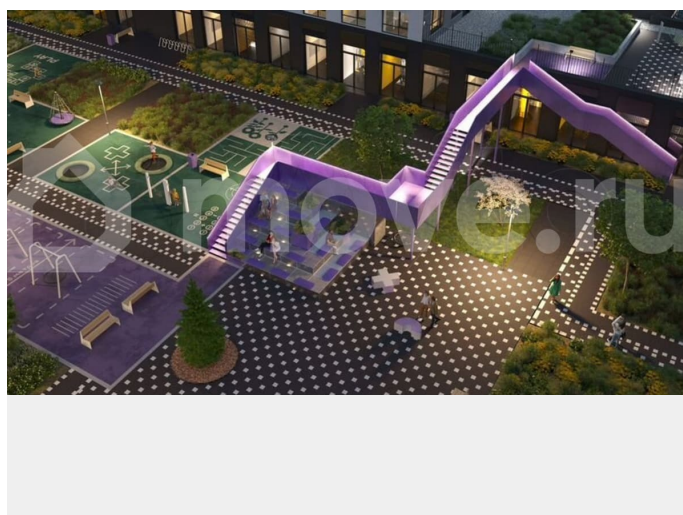

без отделки

Квартира в новостройке

да

Описание

19-этажная архитектурная доминанта с эффектом паруса и камерная секция: французские балконы, сити-хаусы на 1-м этаже, 9 этажей в доме. Уступчатая

структура формирует динамичный силуэт —
новый акцент ул. Полевая. Металлические
балконы создают градиент от тёмного к
светлому, большие окна — панорамные виды
на город.