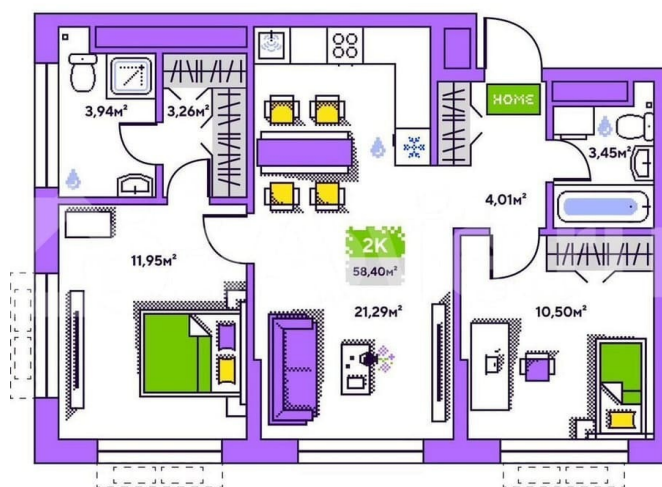

🕒 Создано: 04.04.2026 в 22:33

🔄 Обновлено: 04.04.2026 в 22:33

**ООО «СЗ «Сибмаш-Северстрой»,
newton**

89251234567

**Тюменская область, Тюмень, ул. Полевая,
93**

8 176 000 ₺

Тюменская область, Тюмень, ул. Полевая, 93

Улица

[улица Полевая](#)

для заметок

Квартира

Количество комнат

2

Общая площадь

58.4 м²

Этаж

19/19