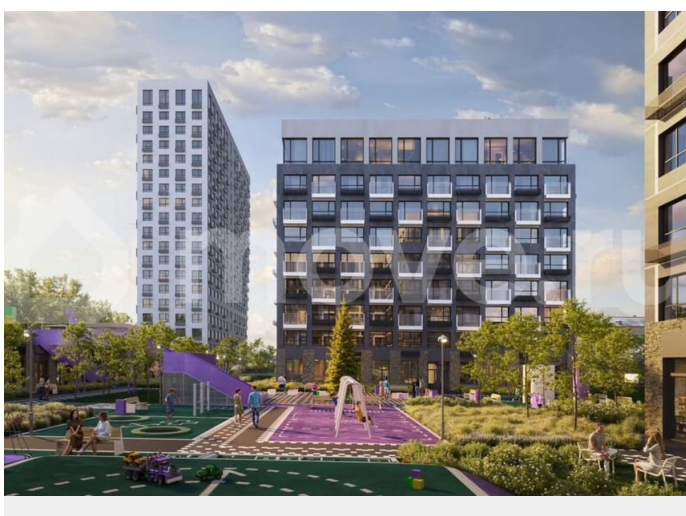

без отделки

Квартира в новостройке

да

Описание

19-этажная архитектурная доминанта с эффектом паруса и камерная секция: французские балконы, сити-хаусы на 1-м этаже, 9 этажей в доме. Уступчатая

структура формирует динамичный силуэт —
новый акцент ул. Полевая. Металлические
балконы создают градиент от тёмного к
светлому, большие окна — панорамные виды
на город.