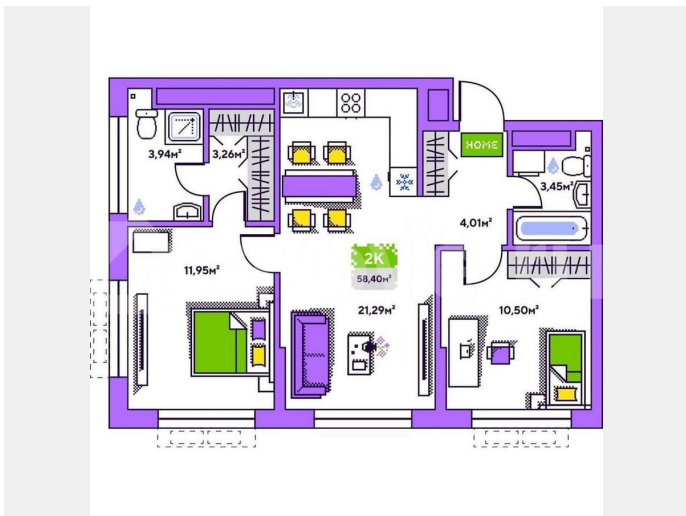

Улица

[улица Полевая](#)

для заметок

Квартира

Количество комнат

2

Общая площадь

58.4 м²

без отделки

Квартира в новостройке

да

Описание

19-этажная архитектурная доминанта с эффектом паруса и камерная секция: французские балконы, сити-хаусы на 1-м этаже, 9 этажей в доме. Уступчатая

структура формирует динамичный силуэт —
новый акцент ул. Полевая. Металлические
балконы создают градиент от тёмного к
светлому, большие окна — панорамные виды
на город.