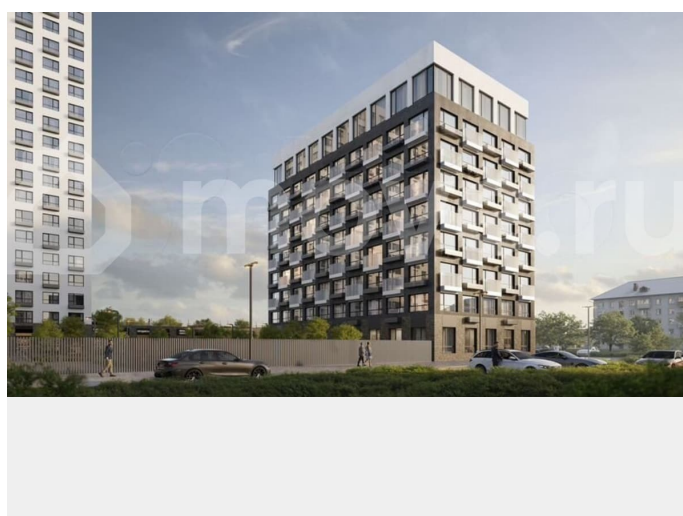

без отделки

Квартира в новостройке

да

Описание

19-этажная архитектурная доминанта с эффектом паруса и камерная секция: французские балконы, сити-хаусы на 1-м этаже, 9 этажей в доме. Уступчатая

структура формирует динамичный силуэт —
новый акцент ул. Полевая. Металлические
балконы создают градиент от тёмного к
светлому, большие окна — панорамные виды
на город.