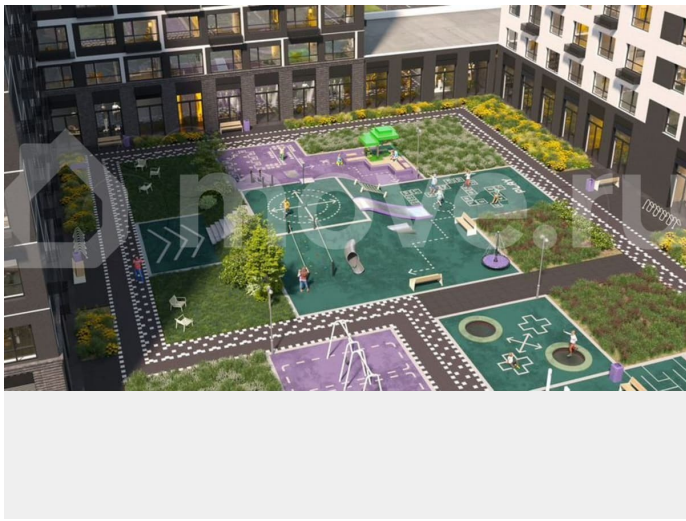

Квартира в новостройке

да

Описание

19-этажная архитектурная доминанта с эффектом паруса и камерная секция: французские балконы, сити-хаусы на 1-м этаже, 9 этажей в доме. Уступчатая

структура формирует динамичный силуэт — новый акцент ул. Полевая. Металлические балконы создают градиент от тёмного к светлому, большие окна — панорамные виды на город.