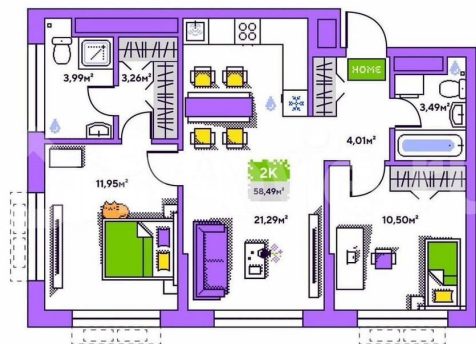

Улица

[улица Полевая](#)

Квартира

Количество комнат

2

Общая площадь

58.5 м²

Этаж

Квартира в новостройке

да

Описание

19-этажная архитектурная доминанта с эффектом паруса и камерная секция: французские балконы, сити-хаусы на 1-м этаже, 9 этажей в доме. Уступчатая

структура формирует динамичный силуэт — новый акцент ул. Полевая. Металлические балконы создают градиент от тёмного к светлому, большие окна — панорамные виды на город.