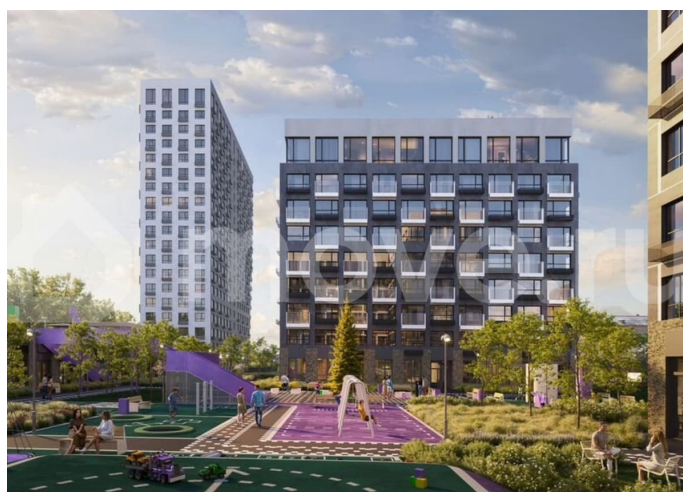

Квартира в новостройке

да

Описание

19-этажная архитектурная доминанта с эффектом паруса и камерная секция: французские балконы, сити-хаусы на 1-м этаже, 9 этажей в доме. Уступчатая

структура формирует динамичный силуэт — новый акцент ул. Полевая. Металлические балконы создают градиент от тёмного к светлому, большие окна — панорамные виды на город.