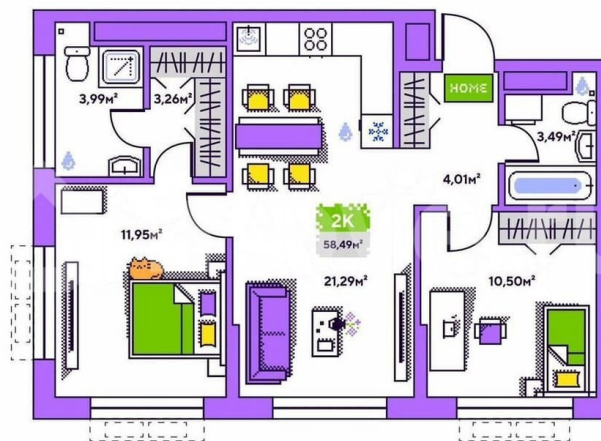

Квартира

Количество комнат

2

Общая площадь

58.5 м²

Этаж

17/19