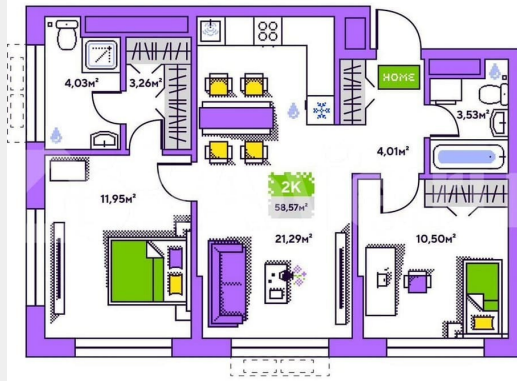

Move.ru - вся недвижимость России