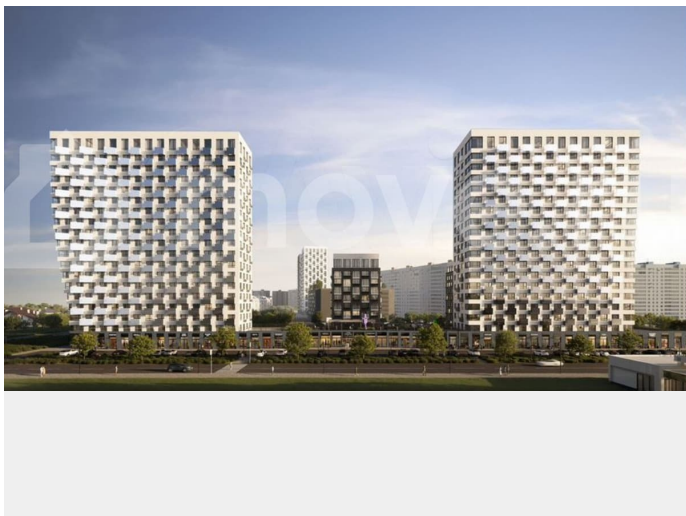

Квартира в новостройке

да

Описание

19-этажная архитектурная доминанта с эффектом паруса и камерная секция: французские балконы, сити-хаусы на 1-м этаже, 9 этажей в доме. Уступчатая

структура формирует динамичный силуэт — новый акцент ул. Полевая. Металлические балконы создают градиент от тёмного к светлому, большие окна — панорамные виды на город.