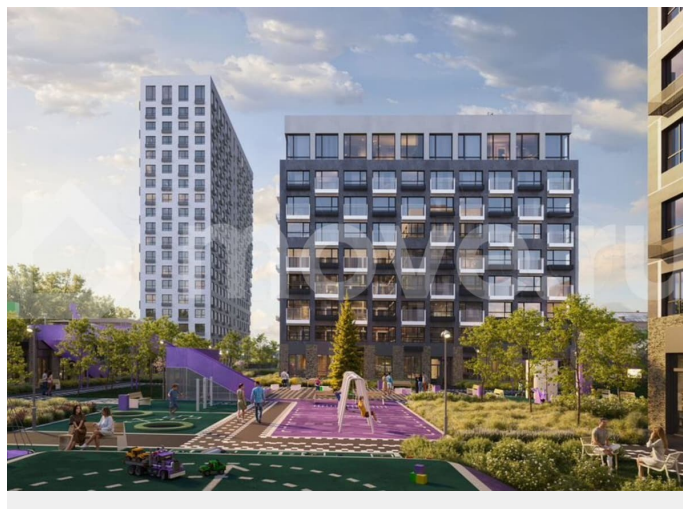

Квартира в новостройке

да

Описание

19-этажная архитектурная доминанта с эффектом паруса и камерная секция: французские балконы, сити-хаусы на 1-м этаже, 9 этажей в доме. Уступчатая

структура формирует динамичный силуэт — новый акцент ул. Полевая. Металлические балконы создают градиент от тёмного к светлому, большие окна — панорамные виды на город.