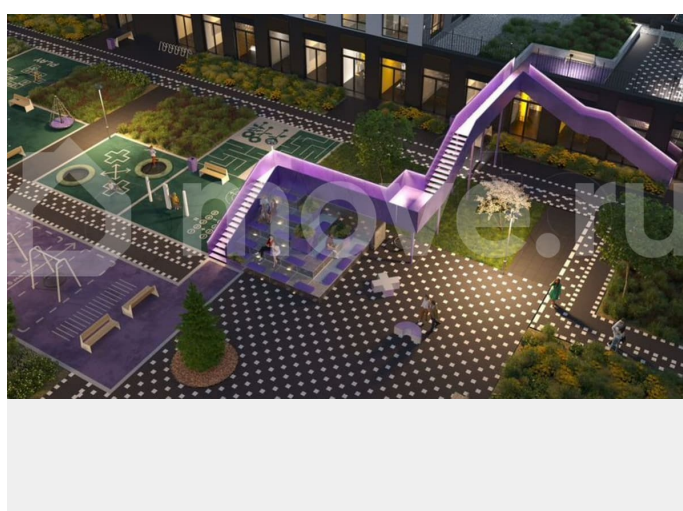

Квартира в новостройке

да

Описание

19-этажная архитектурная доминанта с эффектом паруса и камерная секция: французские балконы, сити-хаусы на 1-м этаже, 9 этажей в доме. Уступчатая

структура формирует динамичный силуэт — новый акцент ул. Полевая. Металлические балконы создают градиент от тёмного к светлому, большие окна — панорамные виды на город.