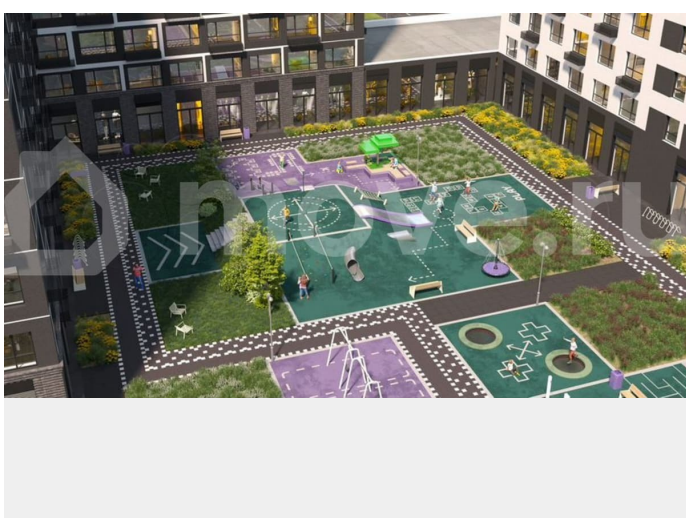

Квартира в новостройке

да

Описание

19-этажная архитектурная доминанта с эффектом паруса и камерная секция: французские балконы, сити-хаусы на 1-м этаже, 9 этажей в доме. Уступчатая

структура формирует динамичный силуэт — новый акцент ул. Полевая. Металлические балконы создают градиент от тёмного к светлому, большие окна — панорамные виды на город.