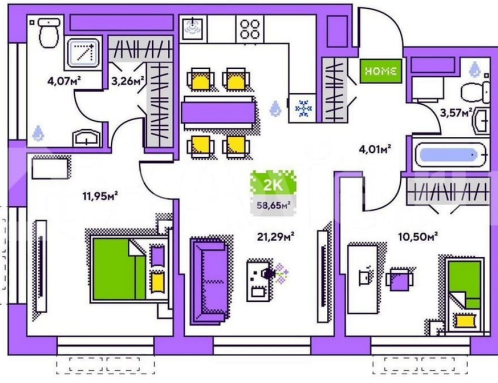

Улица

[улица Полевая](#)

Квартира

Количество комнат

2

Общая площадь

58.7 м²

Этаж

Квартира в новостройке

да

Описание

19-этажная архитектурная доминанта с эффектом паруса и камерная секция: французские балконы, сити-хаусы на 1-м этаже, 9 этажей в доме. Уступчатая

структура формирует динамичный силуэт — новый акцент ул. Полевая. Металлические балконы создают градиент от тёмного к светлому, большие окна — панорамные виды на город.