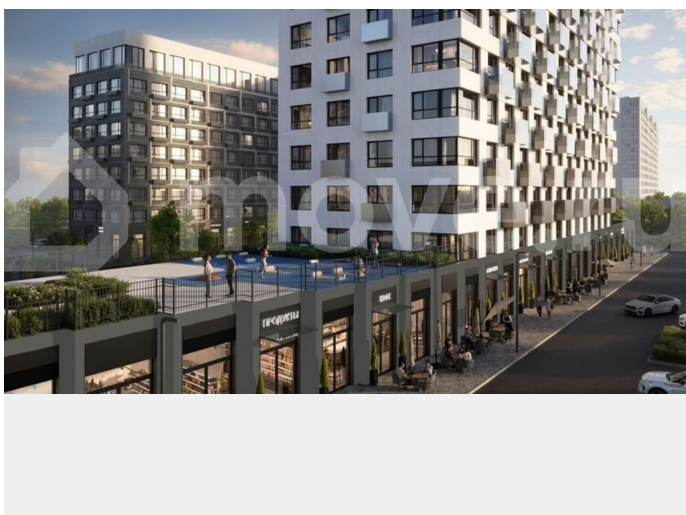

Квартира в новостройке

да

Описание

19-этажная архитектурная доминанта с эффектом паруса и камерная секция: французские балконы, сити-хаусы на 1-м этаже, 9 этажей в доме. Уступчатая

структура формирует динамичный силуэт — новый акцент ул. Полевая. Металлические балконы создают градиент от тёмного к светлому, большие окна — панорамные виды на город.