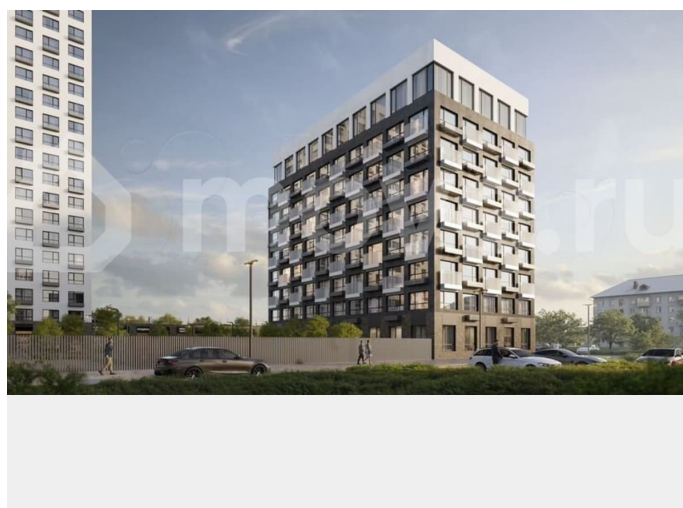

Квартира в новостройке

да

Описание

19-этажная архитектурная доминанта с эффектом паруса и камерная секция: французские балконы, сити-хаусы на 1-м этаже, 9 этажей в доме. Уступчатая

структура формирует динамичный силуэт — новый акцент ул. Полевая. Металлические балконы создают градиент от тёмного к светлому, большие окна — панорамные виды на город.