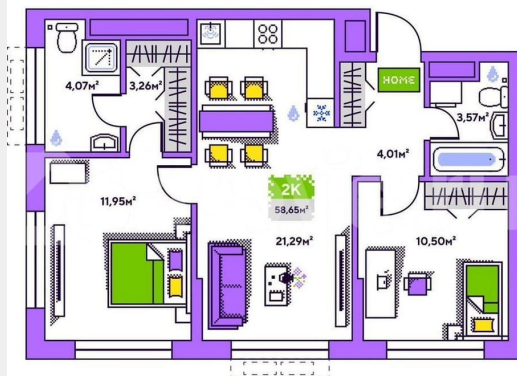

### Квартира

Количество комнат

2

Общая площадь

58.7 м<sup>2</sup>

Этаж

12/19

### Описание

19-этажная архитектурная доминанта с эффектом паруса и камерная секция: французские балконы, сити-хаусы на 1-м этаже, 9 этажей в доме. Уступчатая

для заметок

структура формирует динамичный силуэт — новый акцент ул. Полевая. Металлические балконы создают градиент от тёмного к светлому, большие окна — панорамные виды на город.