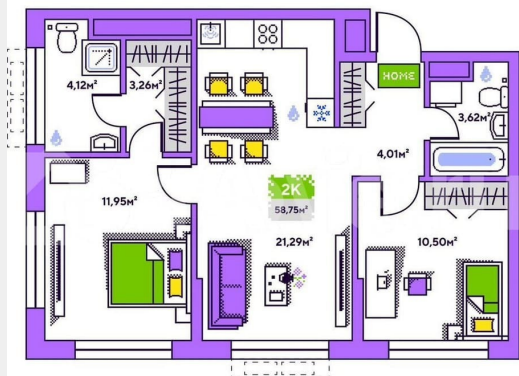

### Квартира

Количество комнат

2

Общая площадь

58.8 м<sup>2</sup>

Этаж

10/19

### Описание

19-этажная архитектурная доминанта с эффектом паруса и камерная секция: французские балконы, сити-хаусы на 1-м этаже, 9 этажей в доме. Уступчатая

для заметок

структура формирует динамичный силуэт — новый акцент ул. Полевая. Металлические балконы создают градиент от тёмного к светлому, большие окна — панорамные виды на город.