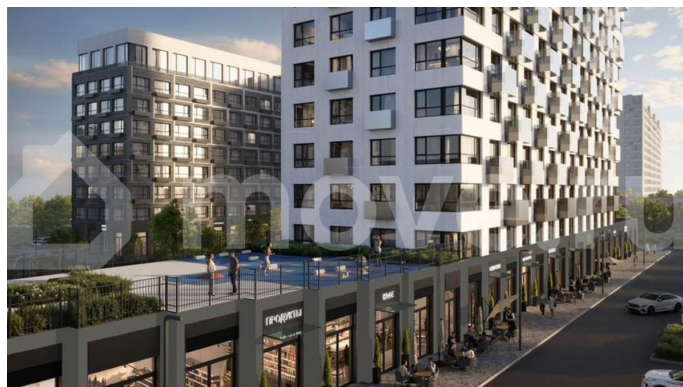

### Описание

19-этажная архитектурная доминанта с эффектом паруса и камерная секция: французские балконы, сити-хаусы на 1-м этаже, 9 этажей в доме. Уступчатая

для заметок

структура формирует динамичный силуэт — новый акцент ул. Полевая. Металлические балконы создают градиент от тёмного к светлому, большие окна — панорамные виды на город.