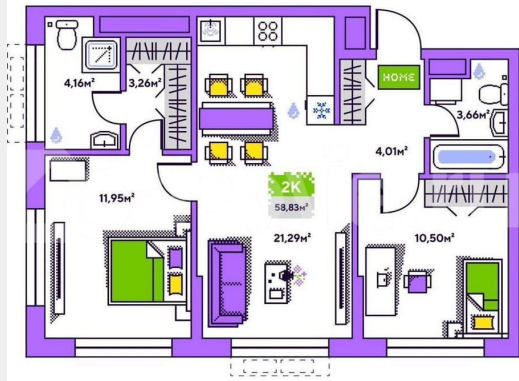

Move.ru - вся недвижимость России