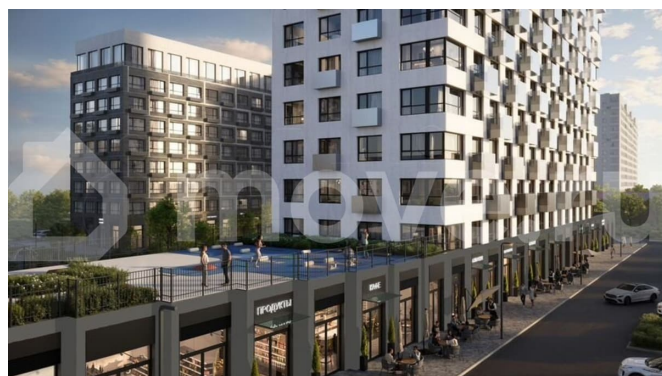

19-этажная архитектурная доминанта с эффектом паруса и камерная секция: французские балконы, сити-хаусы на 1-м этаже, 9 этажей в доме. Уступчатая

<https://tyumen.move.ru/objects/9293006526>

**ООО «СЗ «Сибмаш-Северстрой»,
newton**

89251234567

для заметок

структура формирует динамичный силуэт — новый акцент ул. Полевая. Металлические балконы создают градиент от тёмного к светлому, большие окна — панорамные виды на город.

Move.ru - вся недвижимость России