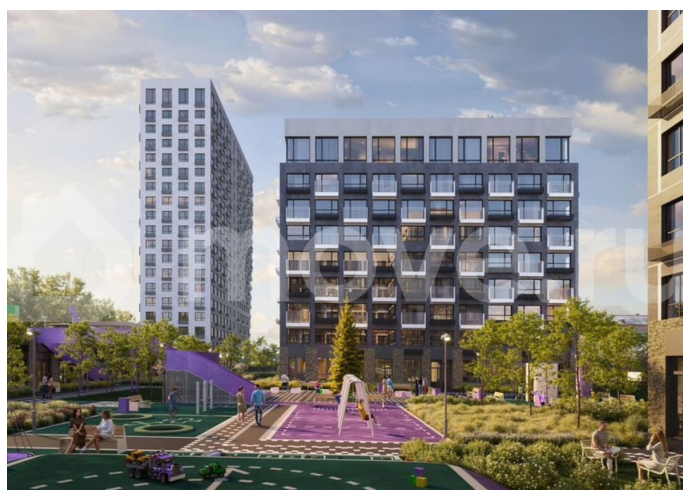

19-этажная архитектурная доминанта с эффектом паруса и камерная секция: французские балконы, сити-хаусы на 1-м этаже, 9 этажей в доме. Уступчатая

<https://tyumen.move.ru/objects/9293006526>

**ООО «СЗ «Сибмаш-Северстрой»,
newton**

89251234567

для заметок

структура формирует динамичный силуэт — новый акцент ул. Полевая. Металлические балконы создают градиент от тёмного к светлому, большие окна — панорамные виды на город.

Move.ru - вся недвижимость России