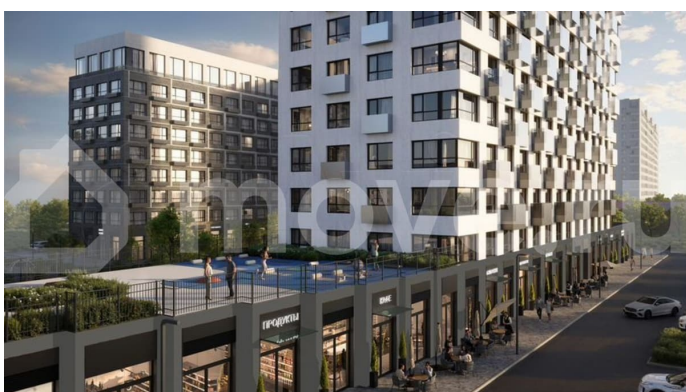

19-этажная архитектурная доминанта с эффектом паруса и камерная секция: французские балконы, сити-хаусы на 1-м этаже, 9 этажей в доме. Уступчатая

<https://tyumen.move.ru/objects/9293006537>

**ООО «СЗ «Сибмаш-Северстрой»,
newton**

89251234567

для заметок

структура формирует динамичный силуэт — новый акцент ул. Полевая. Металлические балконы создают градиент от тёмного к светлому, большие окна — панорамные виды на город.

Move.ru - вся недвижимость России