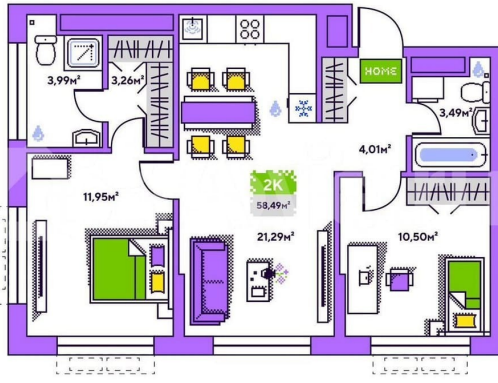

Move.ru - вся недвижимость России