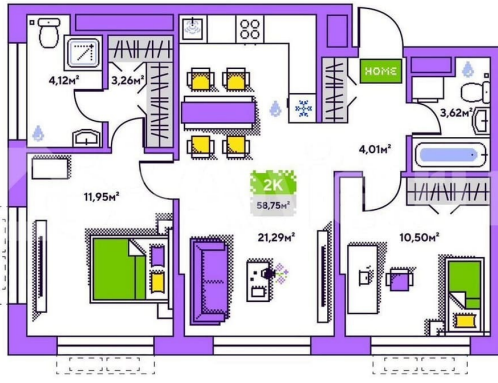

Move.ru - вся недвижимость России