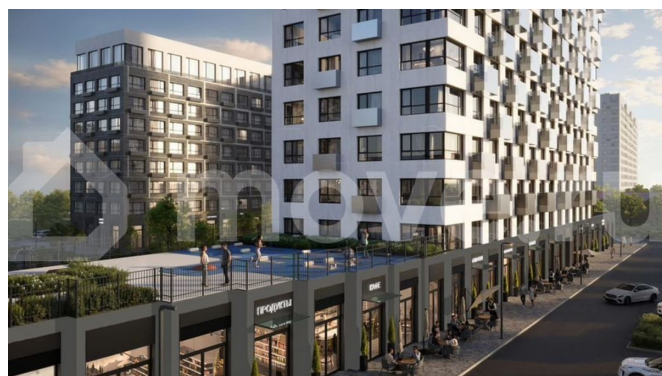

19-этажная архитектурная доминанта с эффектом паруса и камерная секция: французские балконы, сити-хаусы на 1-м этаже, 9 этажей в доме. Уступчатая

<https://tyumen.move.ru/objects/9293006545>

**ООО «СЗ «Сибмаш-Северстрой»,
newton**

89251234567

для заметок

структура формирует динамичный силуэт — новый акцент ул. Полевая. Металлические балконы создают градиент от тёмного к светлому, большие окна — панорамные виды на город.

Move.ru - вся недвижимость России