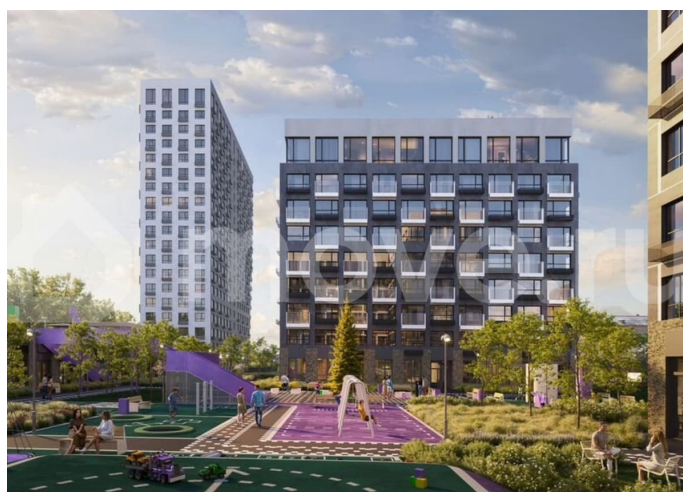

19-этажная архитектурная доминанта с эффектом паруса и камерная секция: французские балконы, сити-хаусы на 1-м этаже, 9 этажей в доме. Уступчатая

<https://tyumen.move.ru/objects/9293006545>

**ООО «СЗ «Сибмаш-Северстрой»,
newton**

89251234567

для заметок

структура формирует динамичный силуэт — новый акцент ул. Полевая. Металлические балконы создают градиент от тёмного к светлому, большие окна — панорамные виды на город.

Move.ru - вся недвижимость России