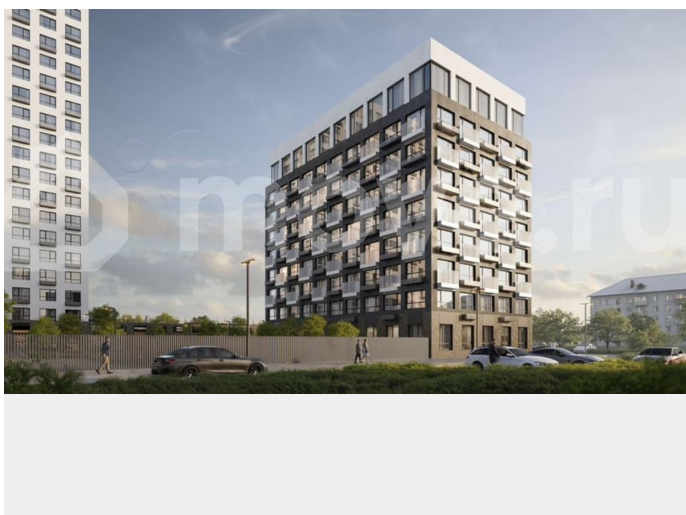

### Описание

19-этажная архитектурная доминанта с эффектом паруса и камерная секция: французские балконы, сити-хаусы на 1-м этаже, 9 этажей в доме. Уступчатая

структура формирует динамичный силуэт — новый акцент ул. Полевая. Металлические балконы создают градиент от тёмного к светлому, большие окна — панорамные виды на город.