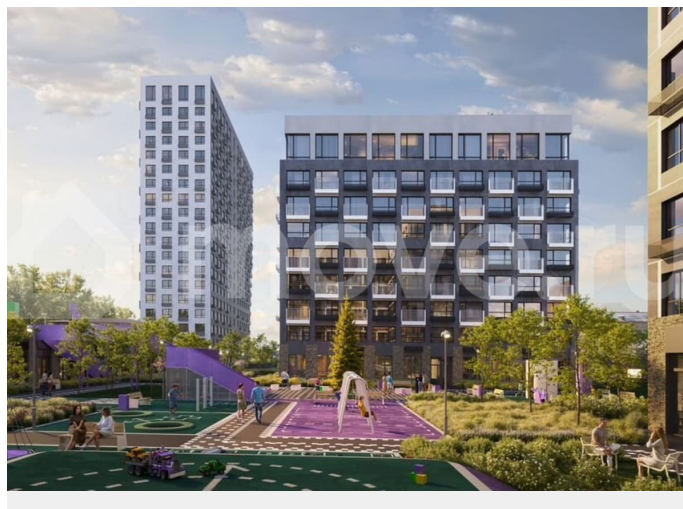

### Описание

19-этажная архитектурная доминанта с эффектом паруса и камерная секция: французские балконы, сити-хаусы на 1-м этаже, 9 этажей в доме. Уступчатая

структура формирует динамичный силуэт — новый акцент ул. Полевая. Металлические балконы создают градиент от тёмного к светлому, большие окна — панорамные виды на город.