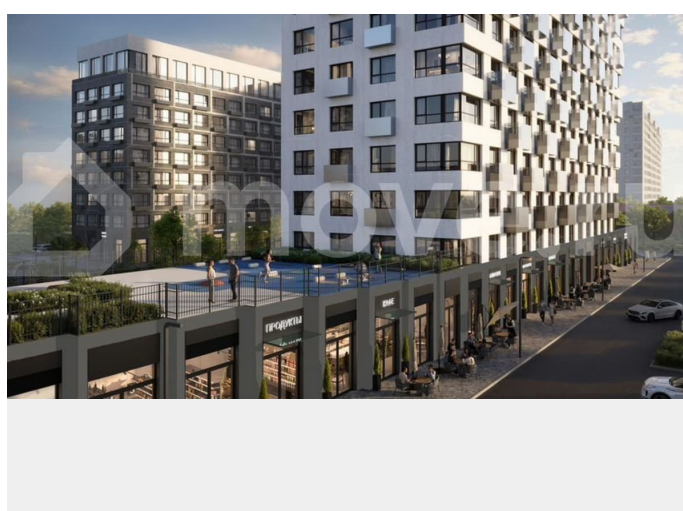

### Описание

19-этажная архитектурная доминанта с эффектом паруса и камерная секция: французские балконы, сити-хаусы на 1-м этаже, 9 этажей в доме. Уступчатая

структура формирует динамичный силуэт — новый акцент ул. Полевая. Металлические балконы создают градиент от тёмного к светлому, большие окна — панорамные виды на город.