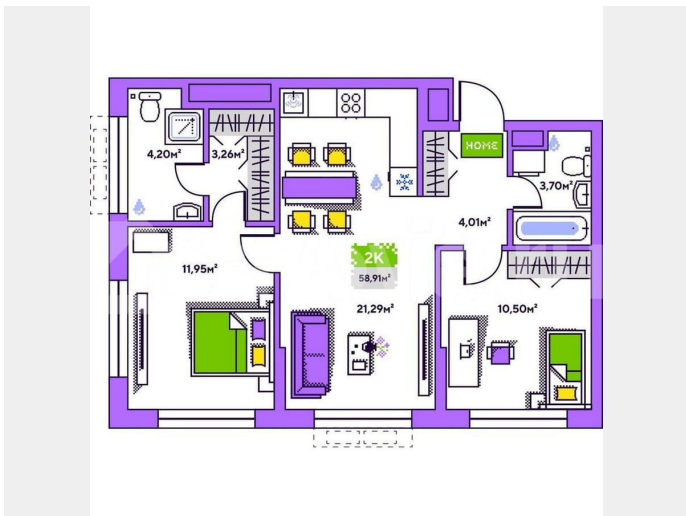

### Квартира

Количество комнат

2

Общая площадь

58.9 м<sup>2</sup>

Этаж

4/19

### Описание

19-этажная архитектурная доминанта с эффектом паруса и камерная секция: французские балконы, сити-хаусы на 1-м этаже, 9 этажей в доме. Уступчатая

структура формирует динамичный силуэт — новый акцент ул. Полевая. Металлические балконы создают градиент от тёмного к светлому, большие окна — панорамные виды на город.