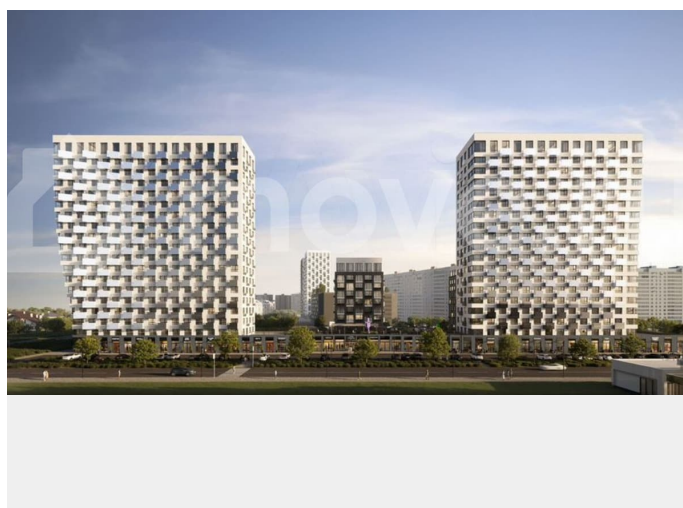

### Описание

19-этажная архитектурная доминанта с эффектом паруса и камерная секция: французские балконы, сити-хаусы на 1-м этаже, 9 этажей в доме. Уступчатая

структура формирует динамичный силуэт — новый акцент ул. Полевая. Металлические балконы создают градиент от тёмного к светлому, большие окна — панорамные виды на город.