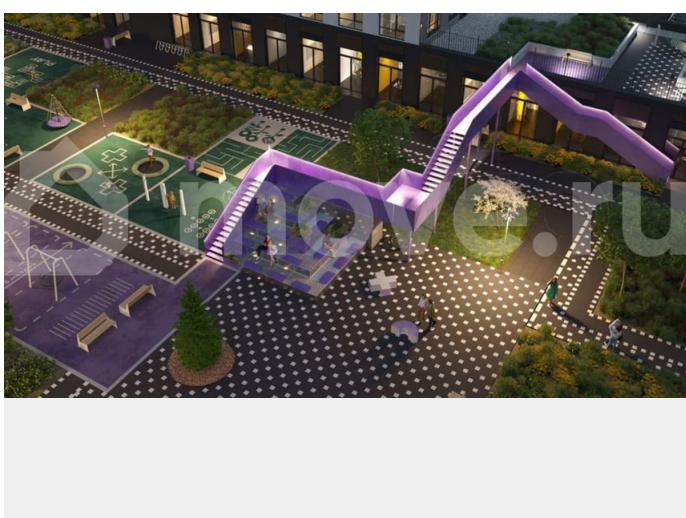

### Описание

19-этажная архитектурная доминанта с эффектом паруса и камерная секция: французские балконы, сити-хаусы на 1-м этаже, 9 этажей в доме. Уступчатая

структура формирует динамичный силуэт — новый акцент ул. Полевая. Металлические балконы создают градиент от тёмного к светлому, большие окна — панорамные виды на город.