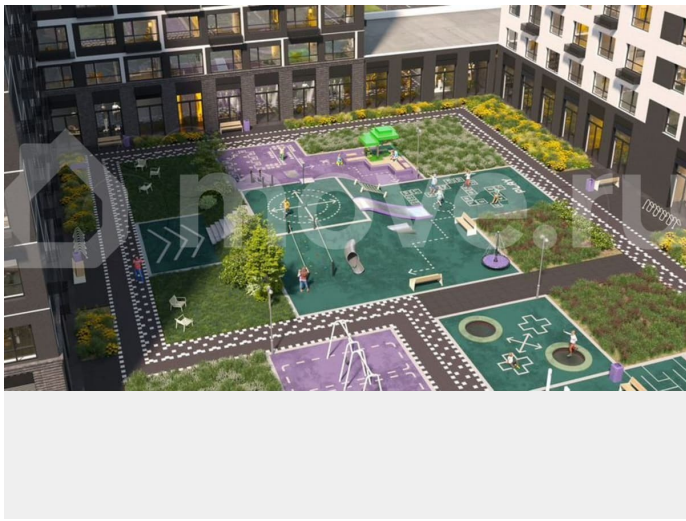

### Описание

19-этажная архитектурная доминанта с эффектом паруса и камерная секция: французские балконы, сити-хаусы на 1-м этаже, 9 этажей в доме. Уступчатая

структура формирует динамичный силуэт — новый акцент ул. Полевая. Металлические балконы создают градиент от тёмного к светлому, большие окна — панорамные виды на город.