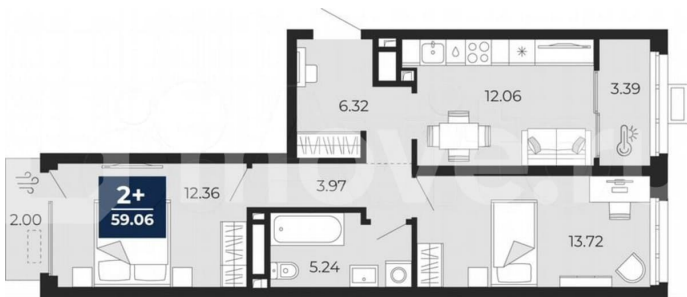

### Квартира

Количество комнат

2

Общая площадь

59.1 м<sup>2</sup>

Этаж

18/24

### Описание

Просторная двухкомнатная квартира в ЖК «Беринг» на 18 этаже. Общая площадь: 59.06 кв.м. Высота потолков 2.72 м. Дом монолитный, многоподъездный, переменной этажности, от 17 до 24 этажей. Квартира находится в 3-й секции высотой 24 этажа в

(AQID02547559)

**БЕРИНГ**  
квартал на Коминтернской

**ЭНКО**

59,06 М<sup>2</sup>  
2-КОМНАТНАЯ

- Сдача 4 квартал 2027
- Широкоформатные окна
- Телевизионные выходы, учный дом

Корпус	Секция	Этаж	Высота
ГП-75	3	18 ИЗ 24	2.72 М