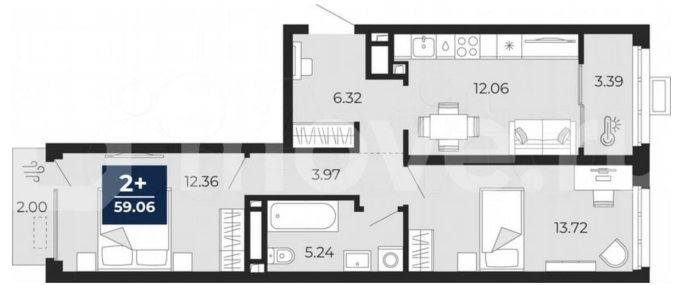

ЭНКО, ЭНКО

89251234567

🕒 Создано: 14.02.2026 в 23:03

🔄 Обновлено: 02.04.2026 в 22:55

Тюменская область, Тюмень, ул.

Камчатская, стр. 75

7 360 250 ₽

Тюменская область, Тюмень, ул. Камчатская, стр. 75

Улица

[улица Камчатская](#)

Квартира

Количество комнат

2

Общая площадь

59.1 м²

Этаж

18/24

Детали объекта

Тип сделки

Продам

Раздел

[Квартиры](#)

Квартира в новостройке

да

Описание

Просторная двухкомнатная квартира в ЖК «Беринг» на 18 этаже. Общая площадь: 59.06 кв.м. Высота потолков 2.72 м. Дом монолитный, многоподъездный, переменной этажности, от 17 до 24 этажей. Квартира находится в 3-й секции высотой 24 этажа в

для заметок