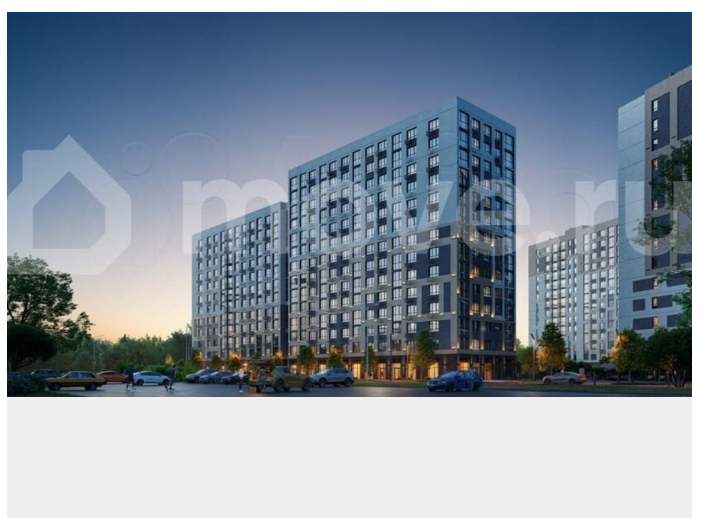

МОТИВЫ

Клубный формат

17 минут до центра города

Свой парк у дома

Комнат 2

Площадь 59.5 м²