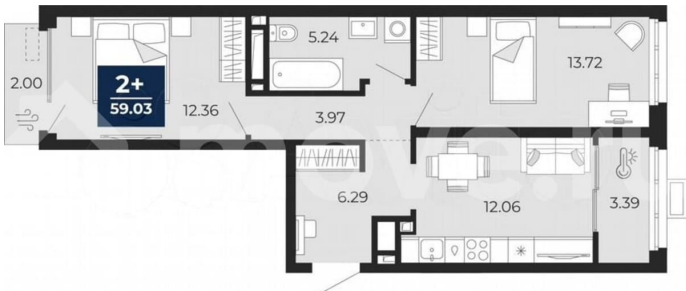

БЕРИНГ
квартал на Коминтернской

59,03 М²
2-КОМНАТНАЯ

- Сдача 4 квартал 2027
- Телеметрия, видеодомофоны, умный дом
- Широкоформатные окна

ЭНКО

Корпус	Секция	Этаж	Высота
ГП-75	6	6 ИЗ 24	2.72 М