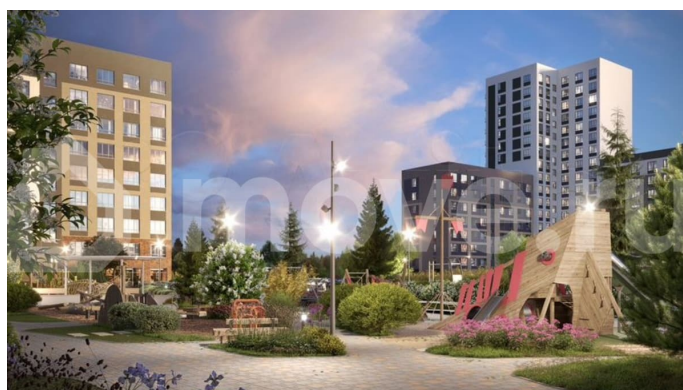

БЕРИНГ
квартал на Коминтернской

59,03 М²
2-КОМНАТНАЯ

- Сдача 4 квартал 2027
- Телеметрия, видеодомофоны, умный дом
- Широкоформатные окна

ЭНКО

Корпус	Секция	Этаж	Высота
ГП-75	6	6 ИЗ 24	2.72 М