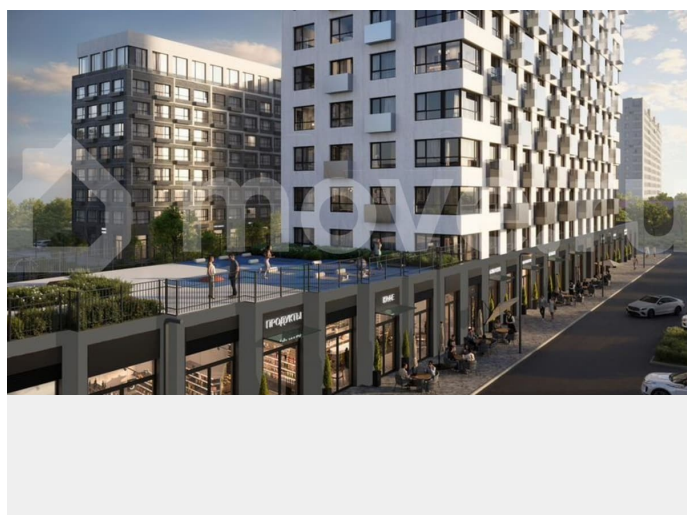

### Описание

19-этажная архитектурная доминанта с эффектом паруса и камерная секция: французские балконы, сити-хаусы на 1-м этаже, 9 этажей в доме. Уступчатая

структура формирует динамичный силуэт — новый акцент ул. Полевая. Металлические балконы создают градиент от тёмного к светлому, большие окна — панорамные виды на город.