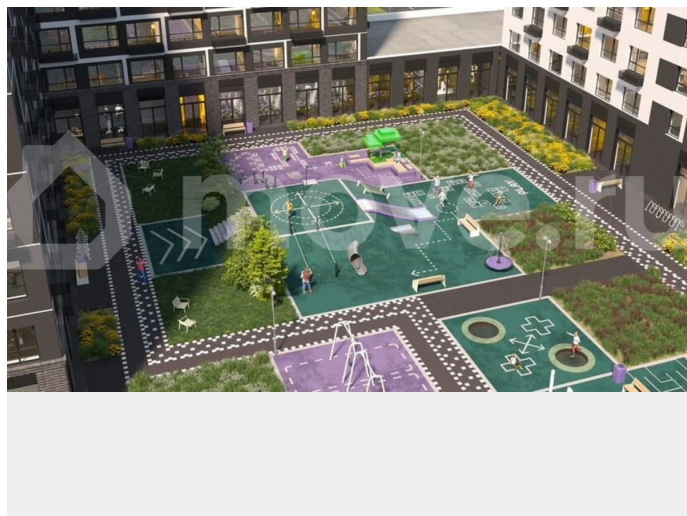

### Описание

19-этажная архитектурная доминанта с эффектом паруса и камерная секция: французские балконы, сити-хаусы на 1-м этаже, 9 этажей в доме. Уступчатая

структура формирует динамичный силуэт — новый акцент ул. Полевая. Металлические балконы создают градиент от тёмного к светлому, большие окна — панорамные виды на город.