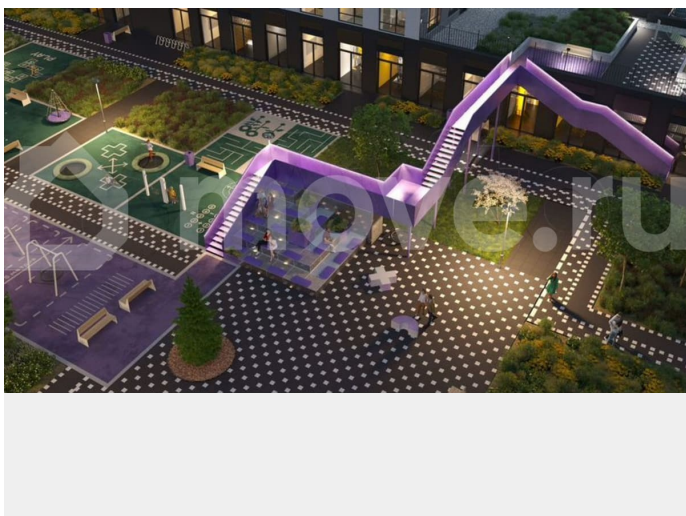

### Описание

19-этажная архитектурная доминанта с эффектом паруса и камерная секция: французские балконы, сити-хаусы на 1-м этаже, 9 этажей в доме. Уступчатая

структура формирует динамичный силуэт — новый акцент ул. Полевая. Металлические балконы создают градиент от тёмного к светлому, большие окна — панорамные виды на город.