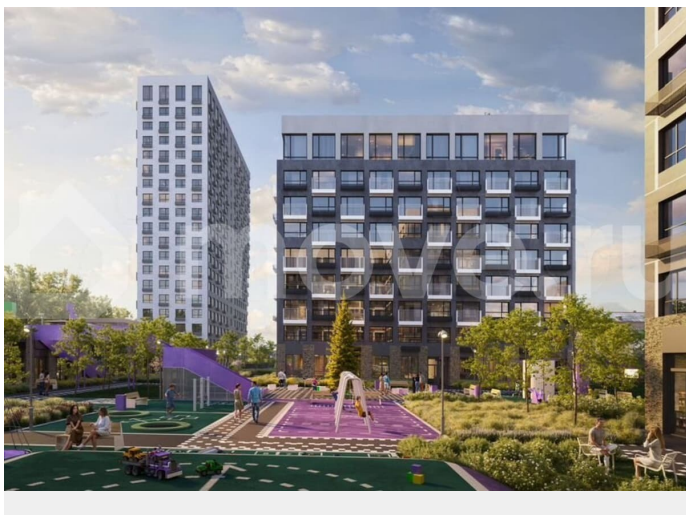

### Описание

19-этажная архитектурная доминанта с эффектом паруса и камерная секция: французские балконы, сити-хаусы на 1-м этаже, 9 этажей в доме. Уступчатая

структура формирует динамичный силуэт — новый акцент ул. Полевая. Металлические балконы создают градиент от тёмного к светлому, большие окна — панорамные виды на город.