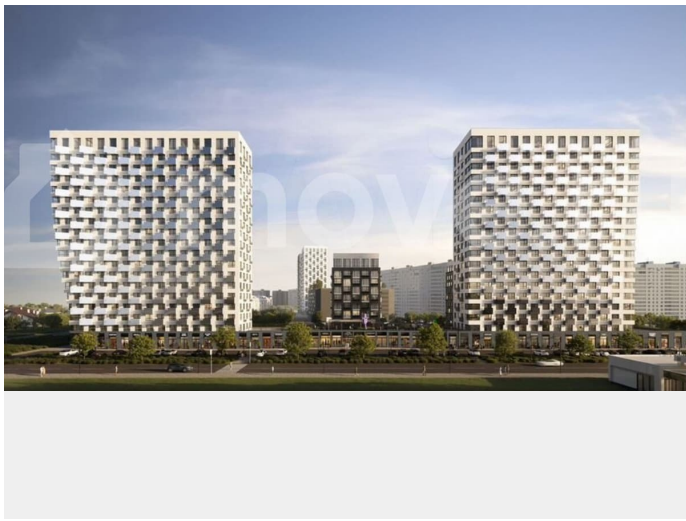

### Описание

19-этажная архитектурная доминанта с эффектом паруса и камерная секция: французские балконы, сити-хаусы на 1-м этаже, 9 этажей в доме. Уступчатая

структура формирует динамичный силуэт — новый акцент ул. Полевая. Металлические балконы создают градиент от тёмного к светлому, большие окна — панорамные виды на город.