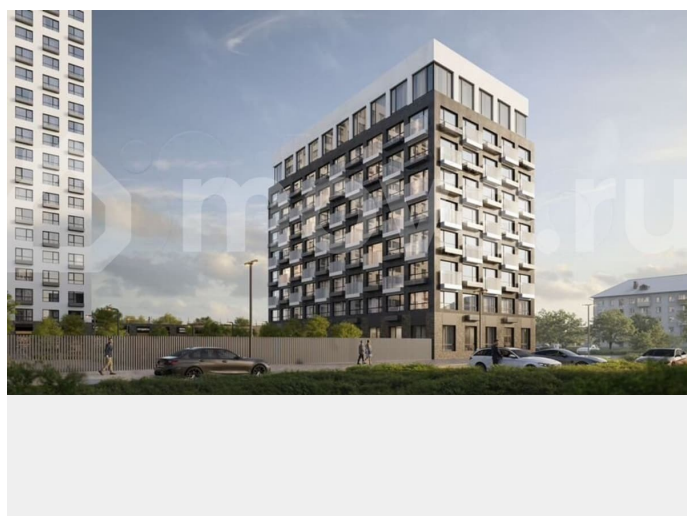

### Описание

19-этажная архитектурная доминанта с эффектом паруса и камерная секция: французские балконы, сити-хаусы на 1-м этаже, 9 этажей в доме. Уступчатая

структура формирует динамичный силуэт — новый акцент ул. Полевая. Металлические балконы создают градиент от тёмного к светлому, большие окна — панорамные виды на город.