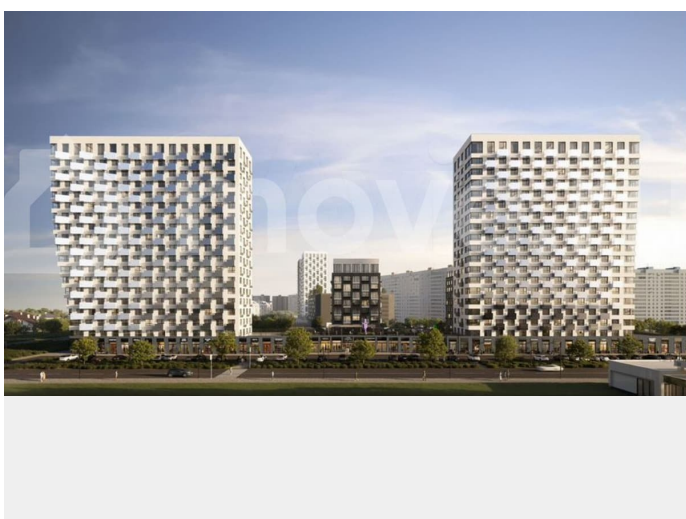

## Описание

19-этажная архитектурная доминанта с эффектом паруса и камерная секция: французские балконы, сити-хаусы на 1-м этаже, 9 этажей в доме. Уступчатая

для заметок

структура формирует динамичный силуэт — новый акцент ул. Полевая. Металлические балконы создают градиент от тёмного к светлому, большие окна — панорамные виды на город.