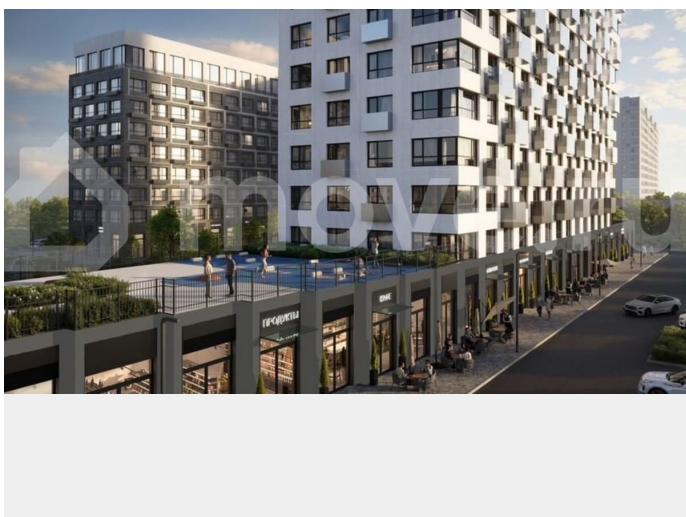

## Описание

19-этажная архитектурная доминанта с эффектом паруса и камерная секция: французские балконы, сити-хаусы на 1-м этаже, 9 этажей в доме. Уступчатая

для заметок

структура формирует динамичный силуэт — новый акцент ул. Полевая. Металлические балконы создают градиент от тёмного к светлому, большие окна — панорамные виды на город.