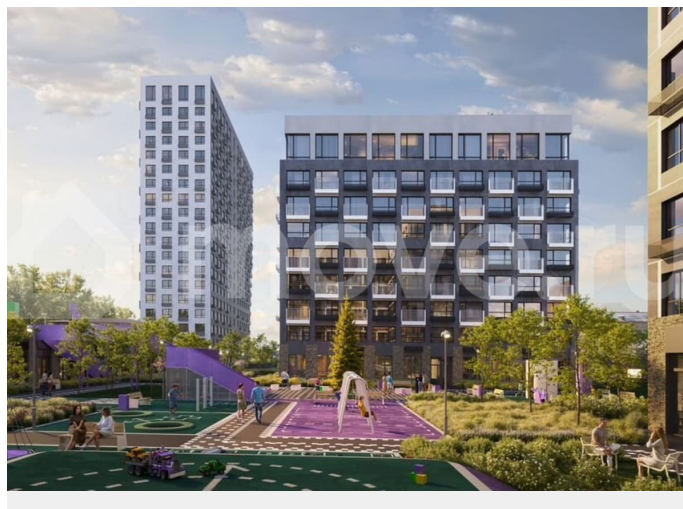

## Описание

19-этажная архитектурная доминанта с эффектом паруса и камерная секция: французские балконы, сити-хаусы на 1-м этаже, 9 этажей в доме. Уступчатая

для заметок

структура формирует динамичный силуэт — новый акцент ул. Полевая. Металлические балконы создают градиент от тёмного к светлому, большие окна — панорамные виды на город.