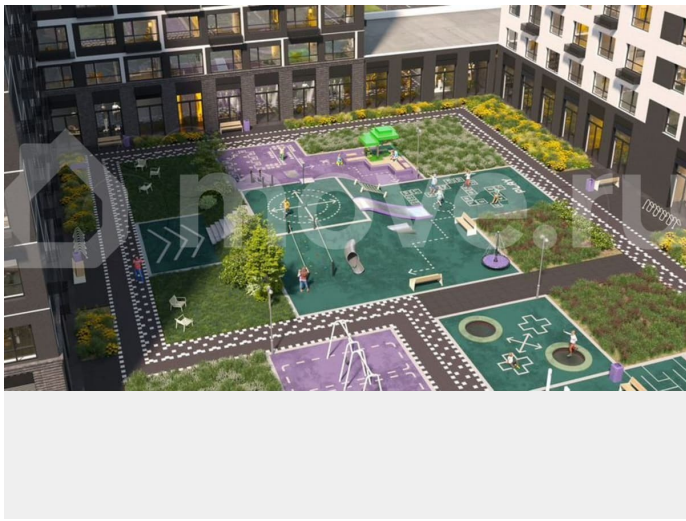

## Описание

19-этажная архитектурная доминанта с эффектом паруса и камерная секция: французские балконы, сити-хаусы на 1-м этаже, 9 этажей в доме. Уступчатая

для заметок

структура формирует динамичный силуэт — новый акцент ул. Полевая. Металлические балконы создают градиент от тёмного к светлому, большие окна — панорамные виды на город.