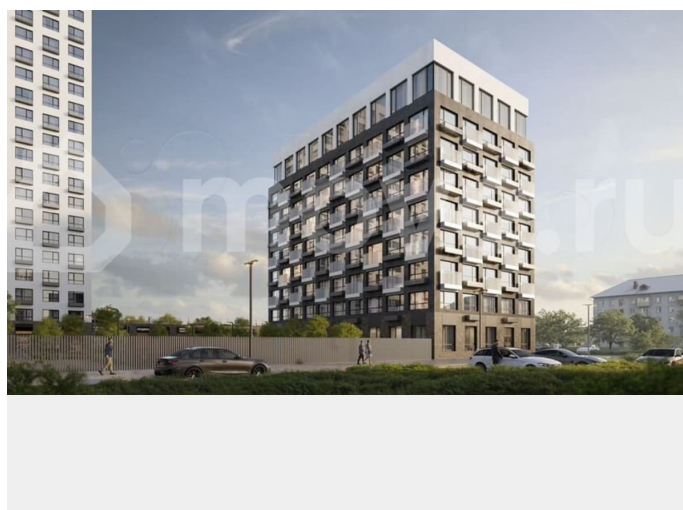

## Описание

19-этажная архитектурная доминанта с эффектом паруса и камерная секция: французские балконы, сити-хаусы на 1-м этаже, 9 этажей в доме. Уступчатая

для заметок

структура формирует динамичный силуэт — новый акцент ул. Полевая. Металлические балконы создают градиент от тёмного к светлому, большие окна — панорамные виды на город.