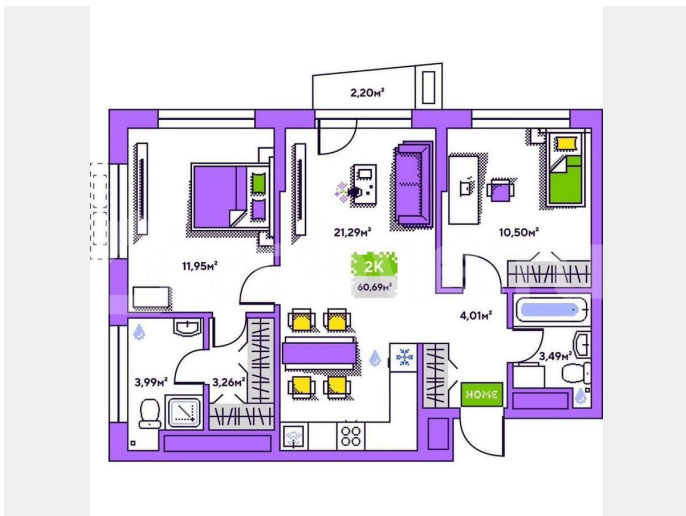

## Квартира

Количество комнат

2

Общая площадь

60.7 м<sup>2</sup>

Этаж

16/19

## Описание

19-этажная архитектурная доминанта с эффектом паруса и камерная секция: французские балконы, сити-хаусы на 1-м этаже, 9 этажей в доме. Уступчатая

для заметок

структура формирует динамичный силуэт — новый акцент ул. Полевая. Металлические балконы создают градиент от тёмного к светлому, большие окна — панорамные виды на город.