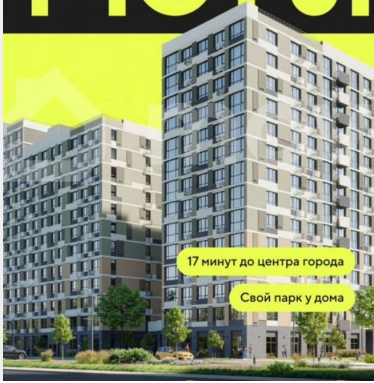

МОТЛВЫ

Клубный формат

17 минут до центра города

Свой парк у дома

Комнат

2

Площадь

60.8 м²