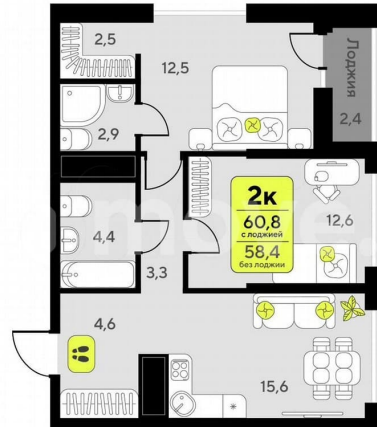

для заметок

Квартира

Количество комнат

2

Общая площадь

60.8 м²

Этаж

7/14

МОТЛВЫ

Клубный формат

17 минут до центра города

Свой парк у дома

Комнат

2

Площадь

60.8 м²