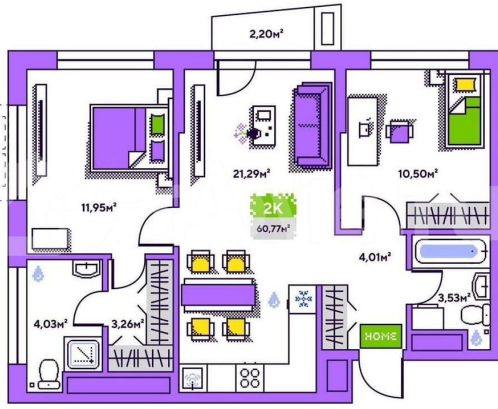

Улица

[улица Полевая](#)

Квартира

Количество комнат

2

Общая площадь

60.8 м²

Этаж

Квартира в новостройке

да

Описание

19-этажная архитектурная доминанта с эффектом паруса и камерная секция: французские балконы, сити-хаусы на 1-м этаже, 9 этажей в доме. Уступчатая

для заметок

структура формирует динамичный силуэт — новый акцент ул. Полевая. Металлические балконы создают градиент от тёмного к светлому, большие окна — панорамные виды на город.