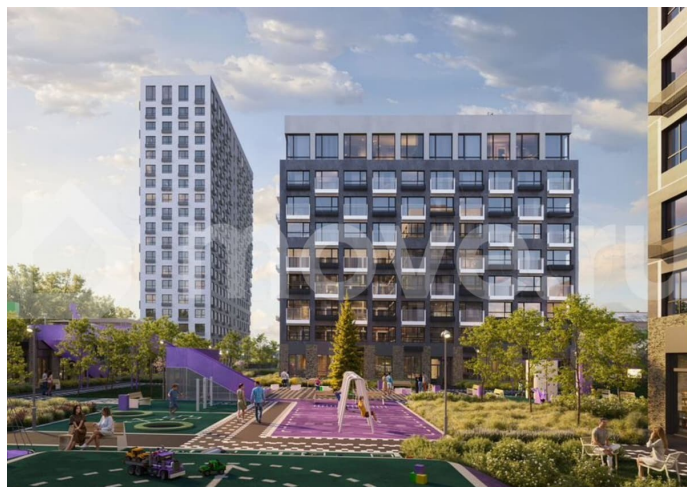

Квартира в новостройке

да

Описание

19-этажная архитектурная доминанта с эффектом паруса и камерная секция: французские балконы, сити-хаусы на 1-м этаже, 9 этажей в доме. Уступчатая

для заметок

структура формирует динамичный силуэт — новый акцент ул. Полевая. Металлические балконы создают градиент от тёмного к светлому, большие окна — панорамные виды на город.