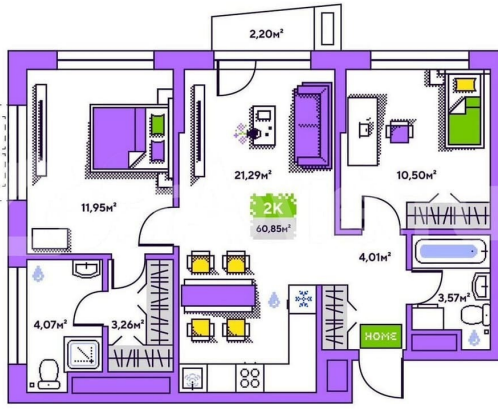

Улица

[улица Полевая](#)

Квартира

Количество комнат

2

Общая площадь

60.9 м²

Этаж

Квартира в новостройке

да

Описание

19-этажная архитектурная доминанта с эффектом паруса и камерная секция: французские балконы, сити-хаусы на 1-м этаже, 9 этажей в доме. Уступчатая

для заметок

структура формирует динамичный силуэт — новый акцент ул. Полевая. Металлические балконы создают градиент от тёмного к светлому, большие окна — панорамные виды на город.