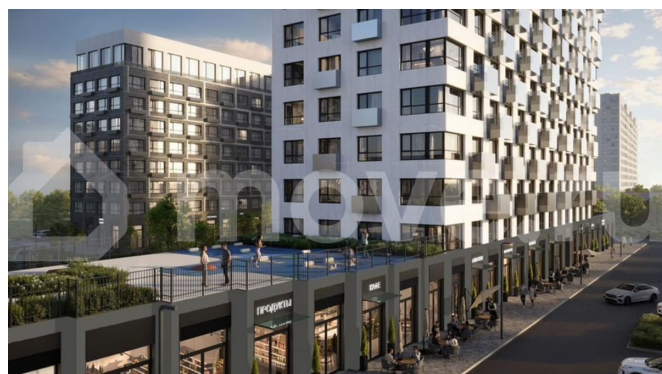

Квартира в новостройке

да

Описание

19-этажная архитектурная доминанта с эффектом паруса и камерная секция: французские балконы, сити-хаусы на 1-м этаже, 9 этажей в доме. Уступчатая

структура формирует динамичный силуэт — новый акцент ул. Полевая. Металлические балконы создают градиент от тёмного к светлому, большие окна — панорамные виды на город.