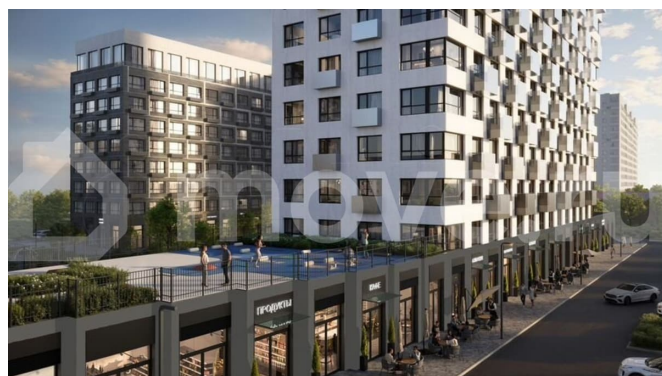

Квартира в новостройке

да

Описание

19-этажная архитектурная доминанта с эффектом паруса и камерная секция: французские балконы, сити-хаусы на 1-м этаже, 9 этажей в доме. Уступчатая

структура формирует динамичный силуэт — новый акцент ул. Полевая. Металлические балконы создают градиент от тёмного к светлому, большие окна — панорамные виды на город.