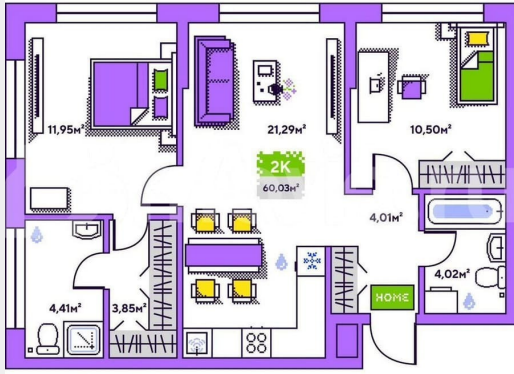

Улица

[улица Полевая](#)

Квартира

Количество комнат

2

Общая площадь

60 м²

Этаж

Квартира в новостройке

да

Описание

19-этажная архитектурная доминанта с эффектом паруса и камерная секция: французские балконы, сити-хаусы на 1-м этаже, 9 этажей в доме. Уступчатая

структура формирует динамичный силуэт — новый акцент ул. Полевая. Металлические балконы создают градиент от тёмного к светлому, большие окна — панорамные виды на город.