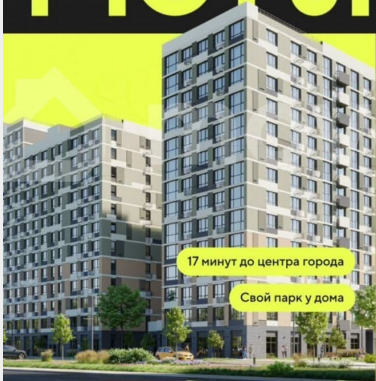

МОТИВЫ

Клубный формат

17 минут до центра города

Свой парк у дома

Комнат

2

Площадь

61.13 м²