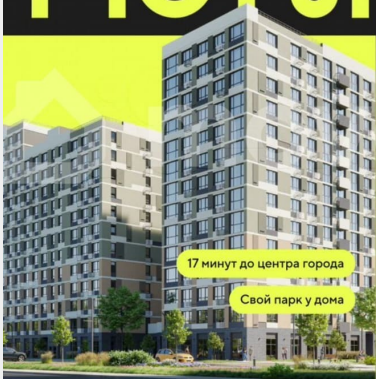

МОТИВЫ

Клубный формат

17 минут до центра города

Свой парк у дома

Комнат

2

Площадь

61.13 м²