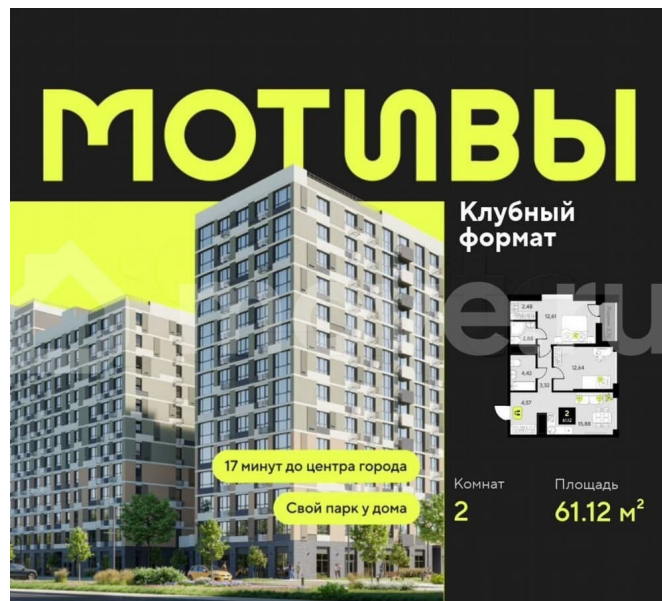

для заметок

Квартира

Количество комнат

2

Общая площадь

61.1 м²

Этаж

10/14

да

Описание

Продаётся 2-комнатная квартира на 10 этаже в ЖК «Мотивы». Квартал расположен на Московском тракте — всего в 5 минутах от Плехановского бора. Рядом ТРЦ «Колумб» с кинотеатром, боулингом и ресторанами, новые дорожные развязки, а в 2026 году