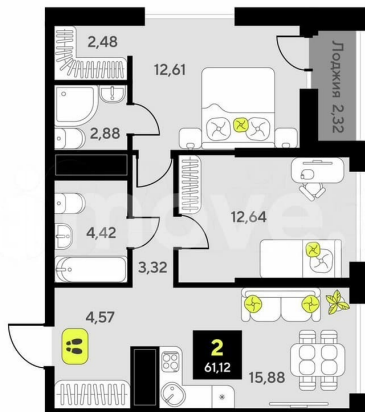

для заметок

Квартира

Количество комнат

2

Общая площадь

61.1 м²

Этаж

10/14

МОТЛВЫ

Клубный формат

17 минут до центра города

Свой парк у дома

Комнат
2

Площадь
61.12 м²

Move.ru - вся недвижимость России