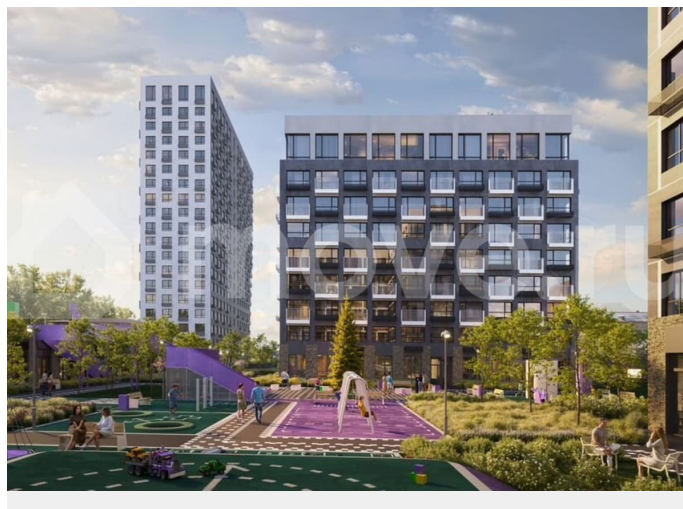

Квартира в новостройке

да

Описание

19-этажная архитектурная доминанта с эффектом паруса и камерная секция: французские балконы, сити-хаусы на 1-м этаже, 9 этажей в доме. Уступчатая

структура формирует динамичный силуэт — новый акцент ул. Полевая. Металлические балконы создают градиент от тёмного к светлому, большие окна — панорамные виды на город.