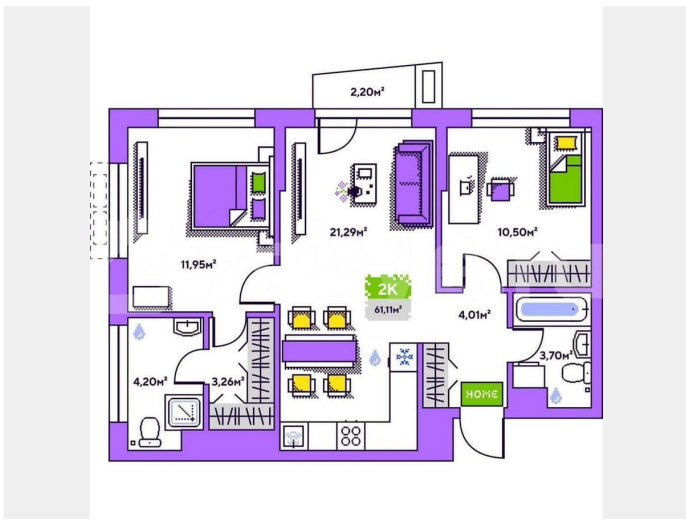

Улица

[улица Полевая](#)

Квартира

Количество комнат

2

Общая площадь

61.1 м²

Этаж

Квартира в новостройке

да

Описание

19-этажная архитектурная доминанта с эффектом паруса и камерная секция: французские балконы, сити-хаусы на 1-м этаже, 9 этажей в доме. Уступчатая

структура формирует динамичный силуэт — новый акцент ул. Полевая. Металлические балконы создают градиент от тёмного к светлому, большие окна — панорамные виды на город.