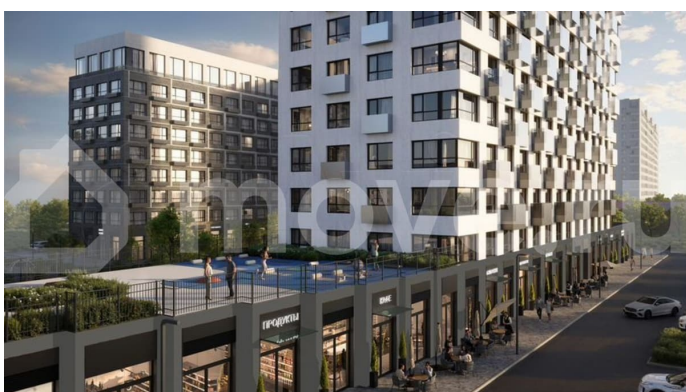

Квартира в новостройке

да

Описание

19-этажная архитектурная доминанта с эффектом паруса и камерная секция: французские балконы, сити-хаусы на 1-м этаже, 9 этажей в доме. Уступчатая

структура формирует динамичный силуэт — новый акцент ул. Полевая. Металлические балконы создают градиент от тёмного к светлому, большие окна — панорамные виды на город.