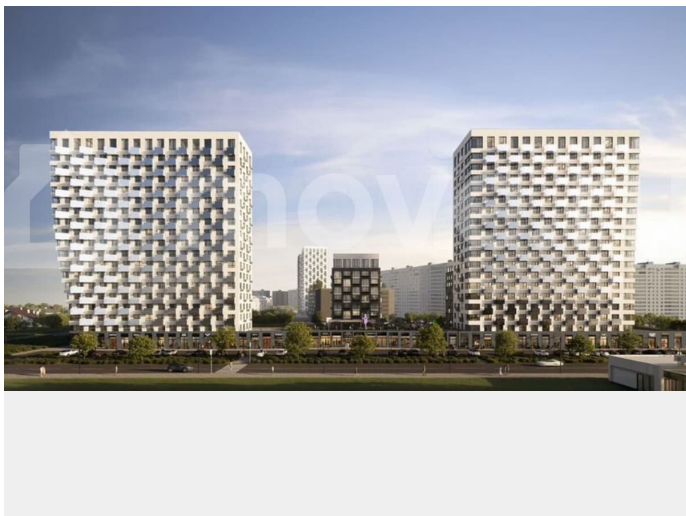

Квартира в новостройке

да

Описание

19-этажная архитектурная доминанта с эффектом паруса и камерная секция: французские балконы, сити-хаусы на 1-м этаже, 9 этажей в доме. Уступчатая

структура формирует динамичный силуэт — новый акцент ул. Полевая. Металлические балконы создают градиент от тёмного к светлому, большие окна — панорамные виды на город.