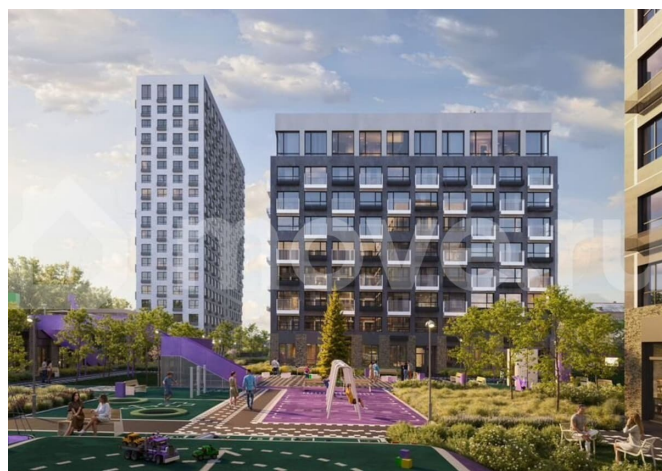

19-этажная архитектурная доминанта с эффектом паруса и камерная секция: французские балконы, сити-хаусы на 1-м этаже, 9 этажей в доме. Уступчатая

для заметок

структура формирует динамичный силуэт — новый акцент ул. Полевая. Металлические балконы создают градиент от тёмного к светлому, большие окна — панорамные виды на город.