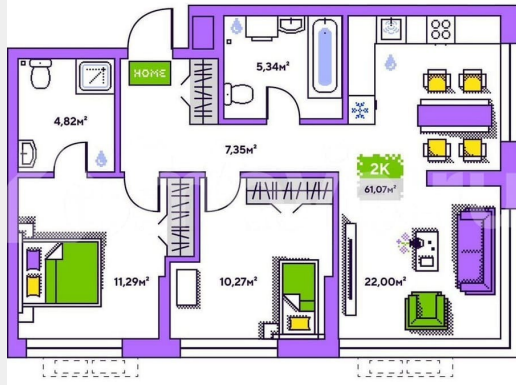

Количество комнат

2

Общая площадь

61.1 м²

Этаж

2/19

Детали объекта

Тип сделки

19-этажная архитектурная доминанта с эффектом паруса и камерная секция: французские балконы, сити-хаусы на 1-м этаже, 9 этажей в доме. Уступчатая

для заметок

структура формирует динамичный силуэт — новый акцент ул. Полевая. Металлические балконы создают градиент от тёмного к светлому, большие окна — панорамные виды на город.