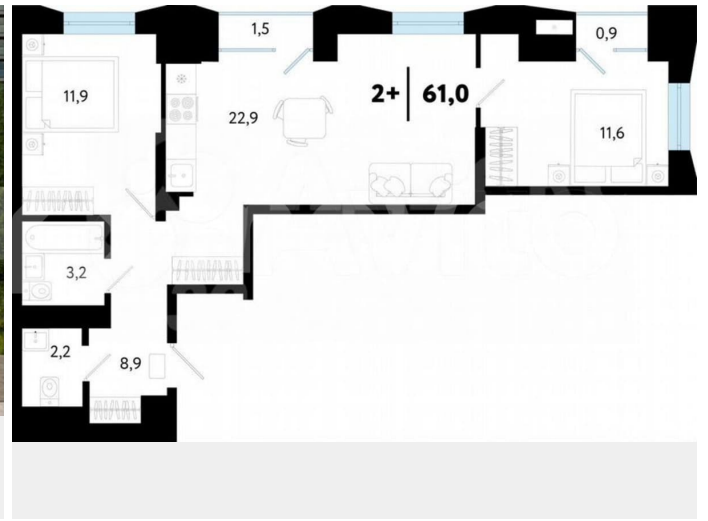

Move.ru - вся недвижимость России