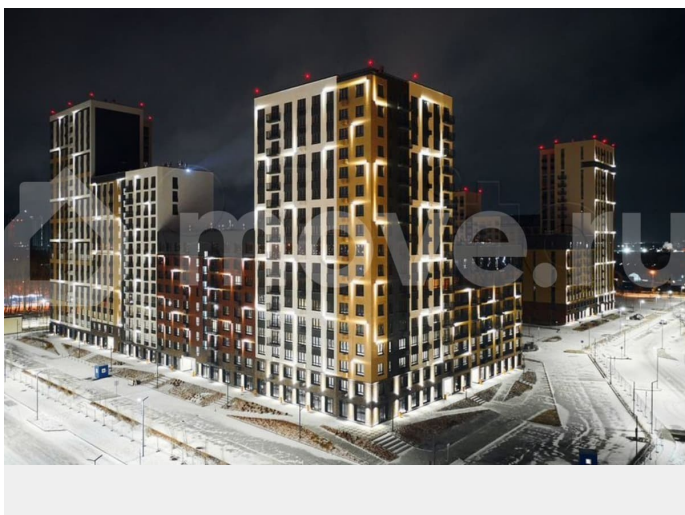

беринг
квартал на Кочетовской

ЭНКО

61,22 М²
2-КОМНАТНАЯ

Корпус Секция Этаж Высота
ГП-75 2 9 из 19 2.72 м