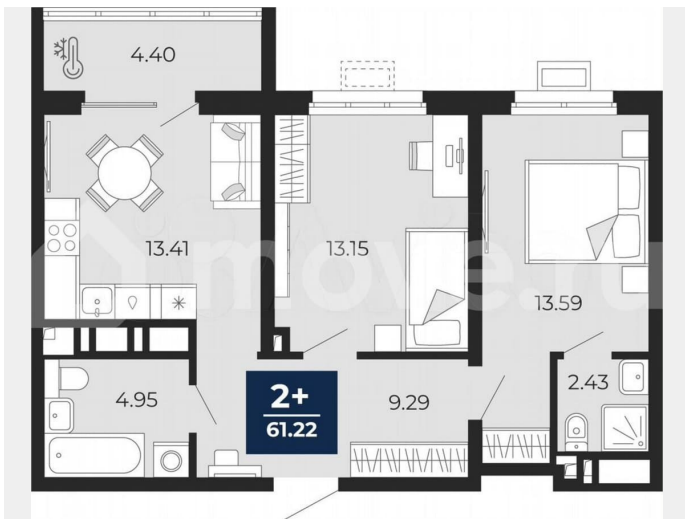

беринг
квартал на Кочетовской

ЭНКО

61,22 М²
2-КОМНАТНАЯ

Корпус Секция Этаж Высота
ГП-75 2 9 из 19 2.72 м