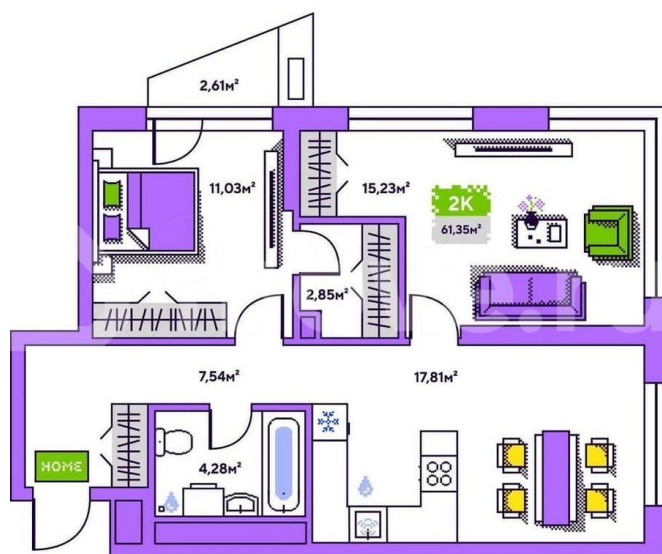

Улица

[улица Полевая](#)

для заметок

Квартира

Количество комнат

2

Общая площадь

61.4 м²

Этаж

7/19

Детали объекта

Тип сделки

Продам

Раздел

[Квартиры](#)

Ремонт

без отделки

Квартира в новостройке

да

Описание

19-этажная архитектурная доминанта с эффектом паруса и камерная секция: французские балконы, сити-хаусы на 1-м этаже, 9 этажей в доме. Уступчатая

структура формирует динамичный силуэт — новый акцент ул. Полевая. Металлические балконы создают градиент от тёмного к светлому, большие окна — панорамные виды на город.