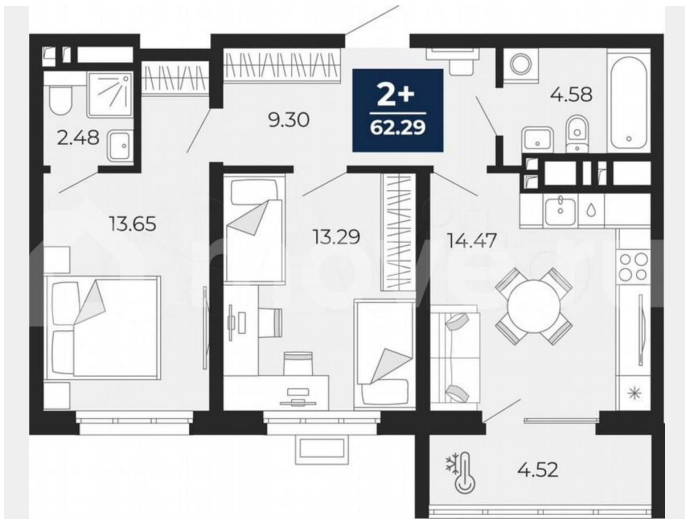

Улица

[улица Камчатская](#)

**Квартира**

Количество комнат

2

Общая площадь

62.3 м<sup>2</sup>

Этаж

Квартира в новостройке

да

**Описание**

Продается двухкомнатная квартира от застройщика с предчистовой отделкой в ЖК «Беринг» на 13 этаже. Общая площадь: 62.29 кв.м. Высота потолков 2.72 м. Дом

для заметок

монолитный, многоподъездный, переменной этажности, от 17 до 24 этажей. Квартира находится в 7-й секции высотой 19 этажей в корпусе ГП-75. На этаже 7 квартир. В подъезде 2 пассажирских и 1 грузовой лифт. Окончание строительства - 4 квартал 2027 года. Оформление сделки по договору долевого участия. Подобно знаменитому исследователю, мы чувствуем себя первооткрывателями этой локации. Хотим показать новую суть места, сформировать для вас жизненный опыт, которого ещё не было. Беринг — район зелёного цвета. Беринг — район, который откроется вам с другой стороны. Впечатлит новым уровнем комфорта и качеством жизни. Беринг — открытие на карте города. Первый квартал расположен в районе Тура, в границах улиц: Камчатская - Западносибирская - Энтузиастов. Вокруг уже есть всё для того, чтобы ежедневная рутина была лишь частью жизни и не доставляла дискомфорта. Школы и детские сады, магазины и аптеки, поликлиника, места для семейного отдыха, пеших и велопрогулок, и даже рыбалки. Масштабное озеленение дворов — визитная карточка ЭНКО и ваш оазис спокойствия, чтобы отвлечься от повседневности. Раскидистые деревья, кустарники, травы и цветы — осталось остановиться, вдохнуть и расслабиться, глядя на эту природную красоту. Стилистика подъездов продолжает концепцию Беринга, вдохновлённого Камчаткой: сдержанный, но при этом впечатляющий дизайн соседствует с удобством и функциональностью.

(AQID02547577)

**БЕРИНГ**  
квартал на Коминтернской

**62,29 М<sup>2</sup>**  
2-КОМНАТНАЯ

**ЭНКО**

Корпус Секция Этаж Высота  
ГП-75 7 13 ИЗ 19 2.72 м

- Сдача 4 квартал 2027
- Телеметрия, видеонаблюдение, умный дом
- Предчистовая отделка
- Широкоформатные окна