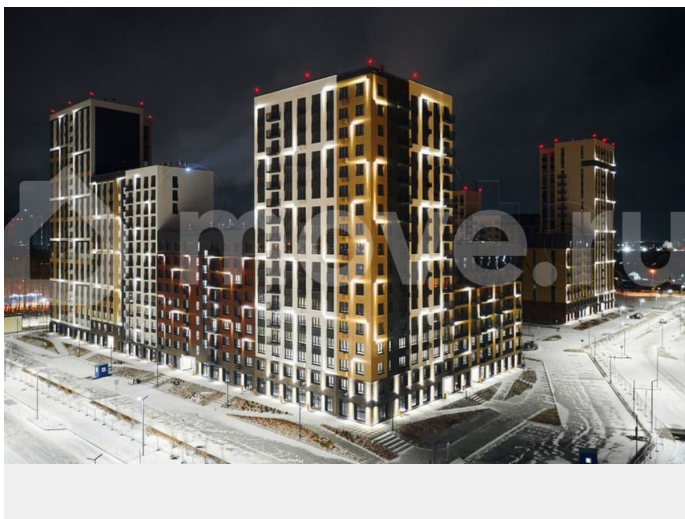

Квартира в новостройке

да

**Описание**

Продается двухкомнатная квартира от застройщика с предчистовой отделкой в ЖК «Беринг» на 13 этаже. Общая площадь: 62.29 кв.м. Высота потолков 2.72 м. Дом

для заметок

монолитный, многоподъездный, переменной этажности, от 17 до 24 этажей. Квартира находится в 7-й секции высотой 19 этажей в корпусе ГП-75. На этаже 7 квартир. В подъезде 2 пассажирских и 1 грузовой лифт. Окончание строительства - 4 квартал 2027 года. Оформление сделки по договору долевого участия. Подобно знаменитому исследователю, мы чувствуем себя первооткрывателями этой локации. Хотим показать новую суть места, сформировать для вас жизненный опыт, которого ещё не было. Беринг — район зелёного цвета. Беринг — район, который откроется вам с другой стороны. Впечатлит новым уровнем комфорта и качеством жизни. Беринг — открытие на карте города. Первый квартал расположен в районе Тура, в границах улиц: Камчатская - Западносибирская - Энтузиастов. Вокруг уже есть всё для того, чтобы ежедневная рутина была лишь частью жизни и не доставляла дискомфорта. Школы и детские сады, магазины и аптеки, поликлиника, места для семейного отдыха, пеших и велопрогулок, и даже рыбалки. Масштабное озеленение дворов — визитная карточка ЭНКО и ваш оазис спокойствия, чтобы отвлечься от повседневности. Раскидистые деревья, кустарники, травы и цветы — осталось остановиться, вдохнуть и расслабиться, глядя на эту природную красоту. Стилистика подъездов продолжает концепцию Беринга, вдохновлённого Камчаткой: сдержанный, но при этом впечатляющий дизайн соседствует с удобством и функциональностью.

(AQID02547577)

**БЕРИНГ**  
квартал на Коминтернской

**62,29 М<sup>2</sup>**  
2-КОМНАТНАЯ

**ЭНКО**

Корпус Секция Этаж Высота  
ГП-75 7 13 ИЗ 19 2.72 м

- Сдача 4 квартал 2027
- Телеметрия, видеонаблюдение, умный дом
- Предчистовая отделка
- Широкоформатные окна