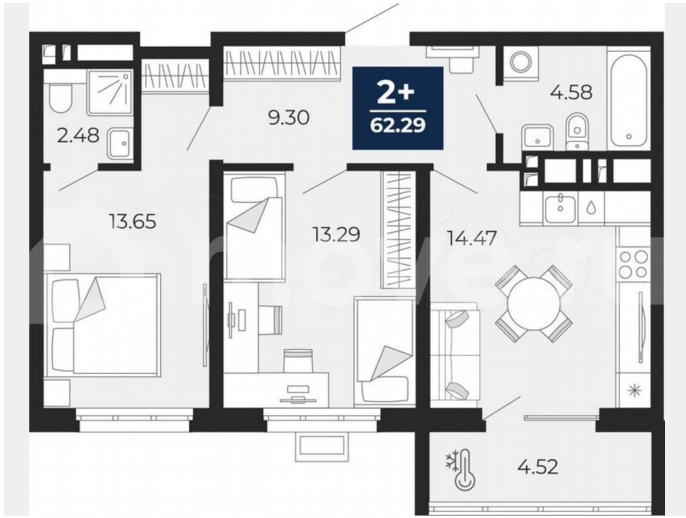

Квартира

Количество комнат

2

Общая площадь

62.3 м²

Этаж

5/19

Детали объекта

Тип сделки

Продам

Раздел

[Квартиры](#)

Квартира в новостройке

да

Описание

Двухкомнатная квартира от застройщика в ЖК «Беринг» на 5 этаже. Общая площадь: 62.29 кв.м. Высота потолков 2.72 м. Дом монолитный, многоподъездный, переменной этажности, от 17 до 24 этажей. Квартира находится в 7-й секции высотой 19 этажей в

(AQID02556530)

Беринг
квартал на Камчатской

62,29 М²
2-КОМНАТНАЯ

- Сдача 4 квартал 2027
- Телеметрия, видеодомофоны, умный дом
- Широкоформатные окна

ЭНКО

Корпус: ГП-75 Секция: 7 Этаж: 5 из 19 Высота: 2.72 м