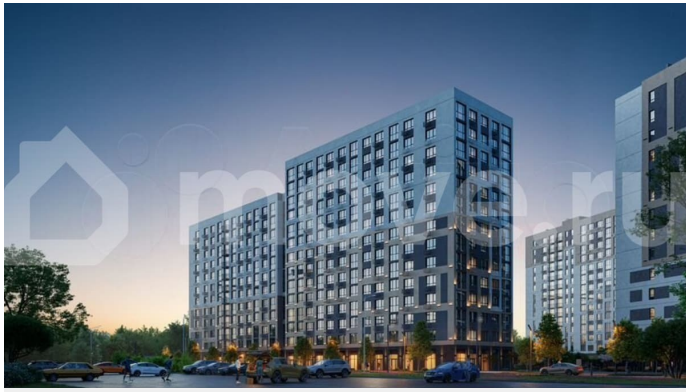

МОТИВЫ

Клубный формат

17 минут до центра города

Свой парк у дома

Комнат 2 Площадь 62.5 м²