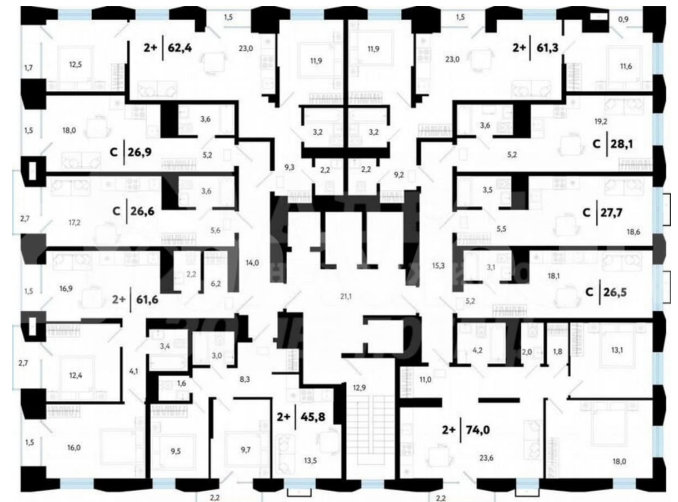

Бахтияр, Риелтор

89251234567

🕒 Создано: 28.03.2026 в 22:47

🔄 Обновлено: 09.04.2026 в 22:46

Тюменская область, Тюмень, ул.

Судостроителей, 56

7 850 000 ₹

Тюменская область, Тюмень, ул. Судостроителей, 56

Улица

[улица Судостроителей](#)

Квартира

Количество комнат

2

Общая площадь

62.5 м²

Этаж

24/25

Детали объекта

Тип сделки

Продам

Раздел

[Квартиры](#)

Ремонт

с отделкой

Квартира в новостройке

да

Описание

Жилой комплекс «Кедровый берег» - новый стандарт комфортной жизни на берегу Туры «Кедровый берег» - это масштабный проект комфорт-класса от «Создателей», который