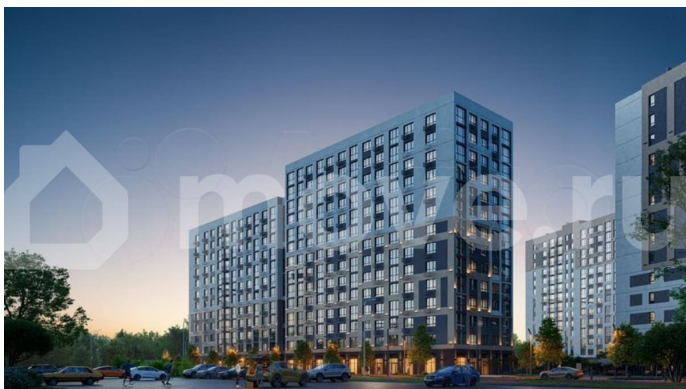

### Описание

Продаётся 2-комнатная квартира на 5 этаже в ЖК «Мотивы». Квартал расположен на Московском тракте — всего в 5 минутах от Плехановского бора. Рядом ТРЦ «Колумб» с кинотеатром, боулингом и ресторанами, новые дорожные развязки, а в 2026 году

начнётся строительство школы на 1201 место. Свой парк под окнами Всего в нескольких шагах от дома расположен благоустроенный парк с площадками для командных видов спорта, детскими комплексами, уютной подсветкой и благоустроенными прогулочными аллеями. Всё, чтобы отдыхать активно и с удовольствием. Торговая галерея На первом этаже каждого дома предусмотрена коммерческая галерея. В проекте уже открыты супермаркеты, аптеки, пункты выдачи товаров. Список продолжает пополняться, чтобы от шоппинга вас отделала только поездка на лифте.

# МОТЛВЫ

Клубный формат

17 минут до центра города

Свой парк у дома

Комнат

2

Площадь

62.78 м<sup>2</sup>