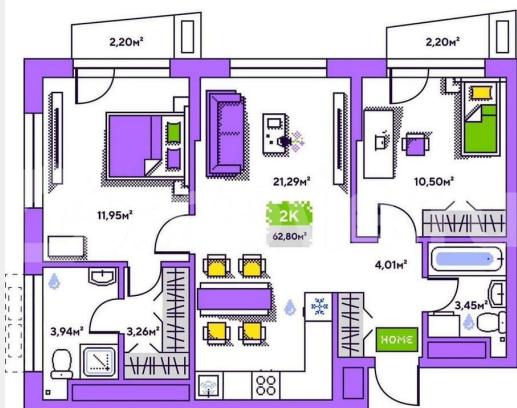

Улица

[улица Полевая](#)

Квартира

Количество комнат

2

Общая площадь

62.8 м²

Этаж

Квартира в новостройке

да

Описание

19-этажная архитектурная доминанта с эффектом паруса и камерная секция: французские балконы, сити-хаусы на 1-м этаже, 9 этажей в доме. Уступчатая

для заметок

структура формирует динамичный силуэт — новый акцент ул. Полевая. Металлические балконы создают градиент от тёмного к светлому, большие окна — панорамные виды на город.