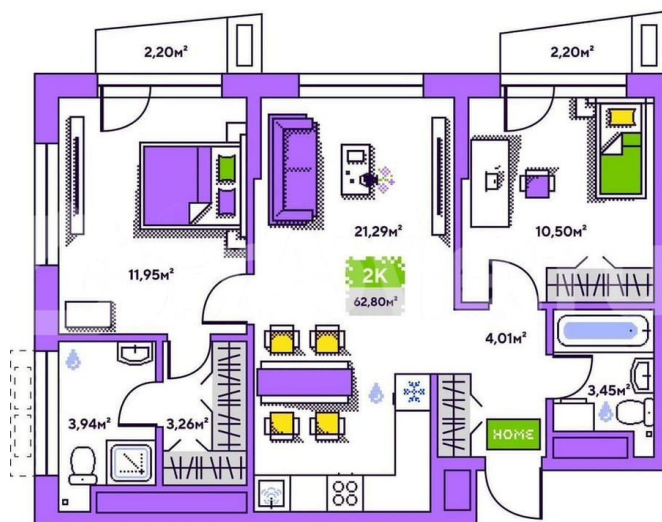

Улица

[улица Полевая](#)

Квартира

Количество комнат

2

Общая площадь

62.8 м²

Этаж

Квартира в новостройке

да

Описание

19-этажная архитектурная доминанта с эффектом паруса и камерная секция: французские балконы, сити-хаусы на 1-м этаже, 9 этажей в доме. Уступчатая

для заметок

структура формирует динамичный силуэт — новый акцент ул. Полевая. Металлические балконы создают градиент от тёмного к светлому, большие окна — панорамные виды на город.